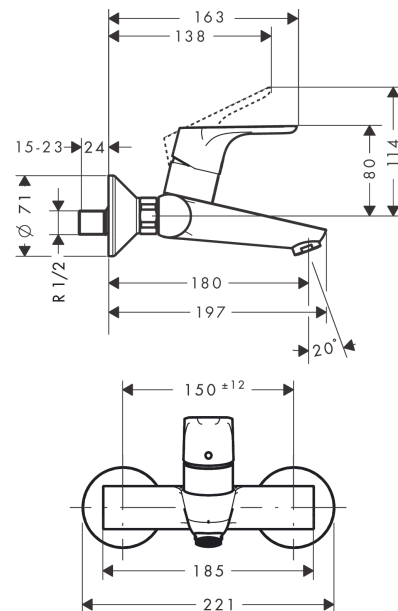

Focus

Einhebel-Waschtischmischer Aufputz für Wandmontage

Oberflächen: **Chrom** Artikelnummer: **31923000**

Beschreibung

Merkmale

- Ausladung 180 mm
- Stichmaß: 150 ± 12 mm
- Strahlart: Normalstrahl
- Durchflussmenge bei 3 bar: 5 l/min
- Keramikmischsystem
- Temperaturbegrenzung einstellbar
- mit Schalldämpfer
- für Durchlauferhitzer geeignet
- Anschlussart: S-Anschlüsse

Technologie

Produktabbildung

Maßzeichnung

Durchflussdiagramm