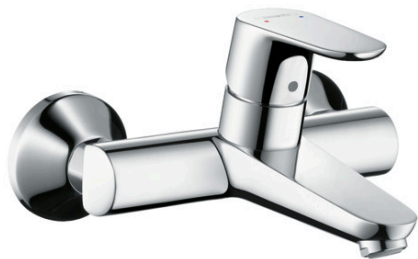

Focus

Einhebel-Waschtischmischer Aufputz für Wandmontage

Oberflächen: **Chrom** Artikelnummer: **31923000**

Beschreibung

Merkmale

- Ausladung 180 mm
- Stichmaß: 150 ± 12 mm
- Strahlart: Normalstrahl
- Durchflussmenge bei 3 bar: 5 l/min
- Keramikmischsystem
- Temperaturbegrenzung einstellbar
- mit Schalldämpfer
- für Durchlauferhitzer geeignet
- Anschlussart: S-Anschlüsse

Technologie

Produktabbildung