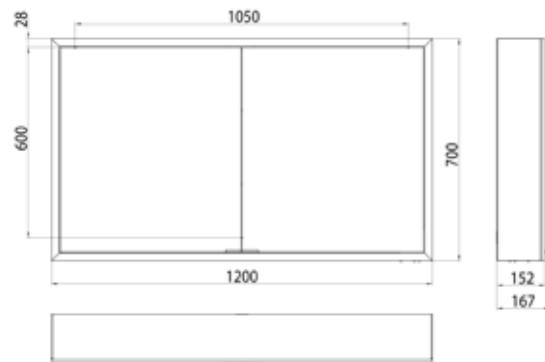

PRODUKTINFORMATION

Lichtspiegelschrank prime, 1.200 mm, 2 Türen, Aufputzmodell, IP 20 aluminium/weiss

Art.-Nr.9497 061 84

mit Lichtpaket, Seitenwand verspiegelt, mit verspiegelter- oder weißer Glasrückwand, 2 stufenlos einstellbare Ablagen, 2 Türen, 2 Steckdosen und 2 Lichttaster (Helligkeit und Lichtfarbe - kalt/warm - stufenlos dimmbar), Höhe: 700 mm, LED-Beleuchtung rundum