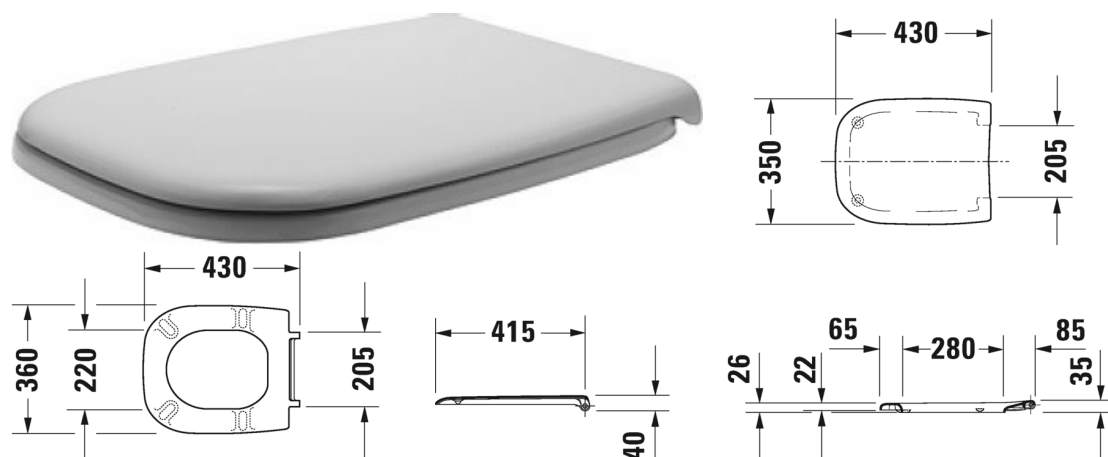

D-Code WC-Sitz # 0067310000 / 0067310099

WC-Sitz	Größe	Gewicht	Bestellnummer
Scharniere Edelstahl, ohne Absenkautomatik			
Farben			
00 Weiß			
Variante			
		1,900 Kilogramm	0067310000
		1,900 Kilogramm	0067310099
Ausschreibungstext			
DURAVIT D-Code WC-Sitz Design by sieger design, aus hochwertigem Kunststoff einschließlich Deckel, Ausführung ohne Absenkautomatik, Scharnieren aus Edelstahl. Weiß. Best.Nr. 0067310000.			

Alle Zeichnungen enthalten alle notwendigen Maße (mm), die den üblichen Toleranzen unterliegen. Exakte Maße können nur am Produkt abgenommen werden.