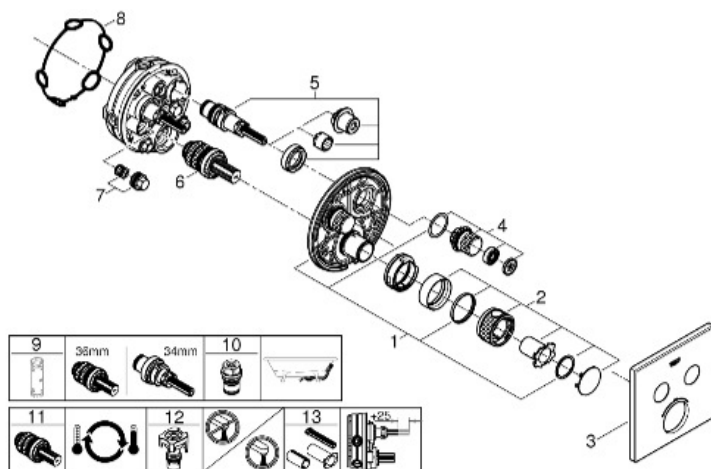

## GROHTHERM SMARTCONTROL THERMOSTAT MIT 2 ABSPERRVENTILEN

Pos.-Nr.	Produktbeschreibung	Bestell-Nr.
1	Befestigungsplatte	48363000
2	Temperaturwählgriff	49029000
3	Rosette	49039000
4	Druckknopfbetätigung	48361000
5	Kartusche	48359000
6	Thermostat-Kompaktkartusche 3/4"	49028000
7	Rückflussverhinderer für Australien	47979000
8	Dichtung	48360000
9	Steckschlüssel	49059000
10	Sicherungseinrichtung (DIN-EN1717)	14055000
11	GROHE TurboStat Kartusche 3/4"	49003000
12	Vorabsperrung	1405300M
13	Universal-Verlängerungsset	14048000