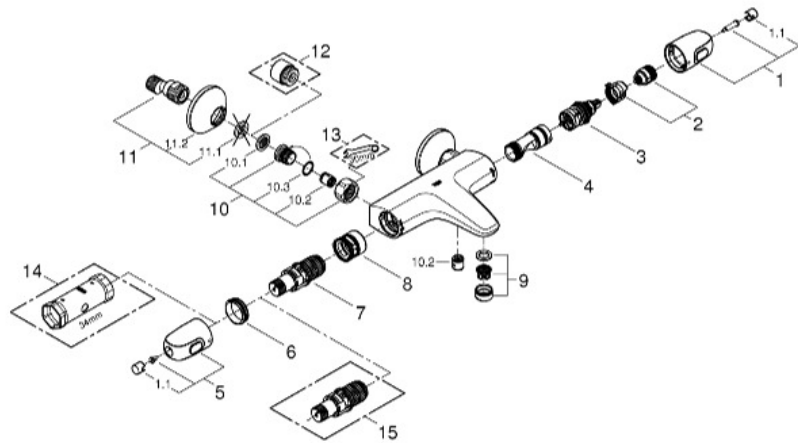

GROHTHERM 1000 THERMOSTAT-WANNENBATTERIE, DN 15

Pos.-Nr.	Produktbeschreibung	Bestell-Nr.
1	Absperrgriff	47976000
1.1	Abdeckkappe	4797400M
2	Anschlag	47977000
3	Aquadimmer	12433000
4	Wasserführung	47751000
5	Temperaturwählgriff	47973000
5.1	Abdeckkappe	4797400M
6	Befestigungsring	47743000
7	Thermostat-Kompaktkartusche 1/2"	47439000
8	Wasserführung	47975000