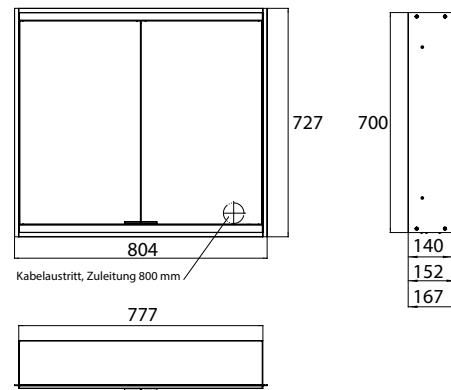

PRODUKTINFORMATION

Lichtspiegelschrank prime 2, 800 mm, 2 Türen, Unterputzmodell, IP 20 aluminium/spiegel

Art.-Nr.9497 050 34

mit verspiegelter- oder weißer Glasrückwand, 2 stufenlos einstellbare Ablagen, 2 Türen, 1 Steckdose und 1 Lichtschalter, Höhe: 730 mm, LED-Beleuchtung (ca. 4.000 K)