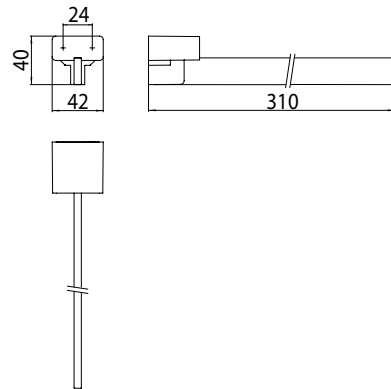

### Handtuchhalter chrom

Art.-Nr.0550 001 32

310 mm, 1 armig, starr