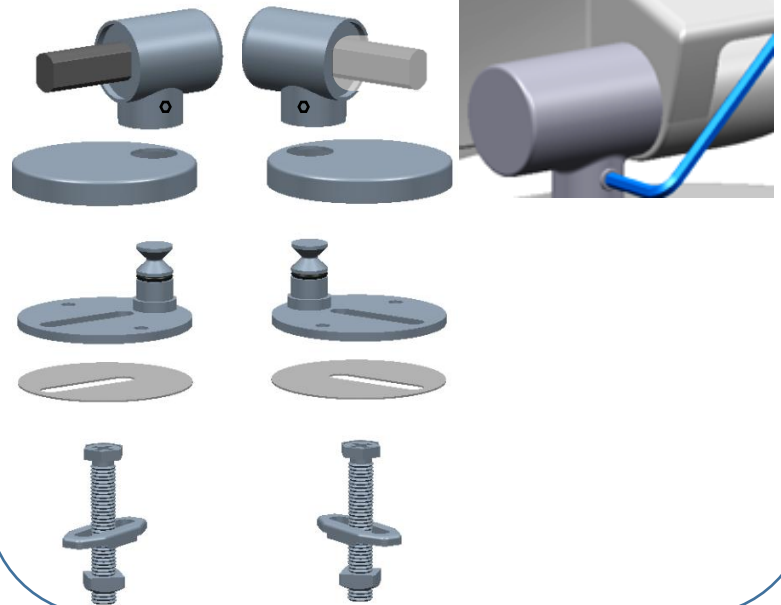

WC-SITZ PARU

Art. 93 102 55

Material : Duroplast

RING

DECKEL

VERSTELLBAR

Y 40.8 ÷ 45.8

Z 9.8 ÷ 19.8

Pufferset

Scharnier

2,420 kg

2,620 kg