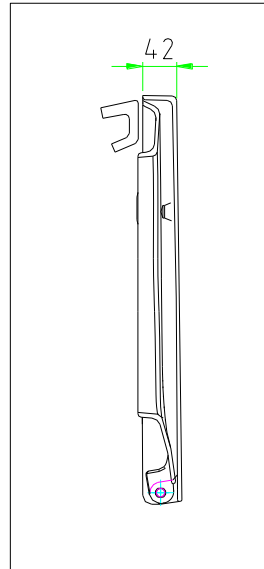

WC-SITZ PARU

Art. 93 102 55

Material : Duroplast

RING

DECKEL

VERSTELLBAR

Y 40.8 ÷ 45.8

Z 9.8 ÷ 19.8

Pufferset

Scharnier

2,420 kg

2,620 kg