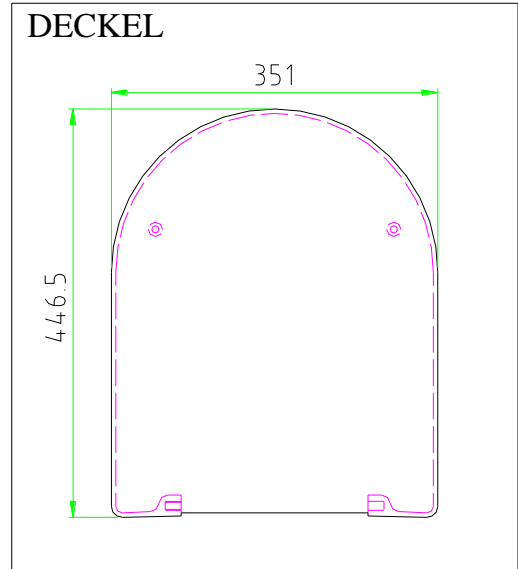

WC-SITZ PARU

Art. 93 102 55

Material : Duroplast

RING

DECKEL

VERSTELLBAR

Y 40.8 ÷ 45.8

Z 9.8 ÷ 19.8

Pufferset

Scharnier

2,420 kg

2,620 kg