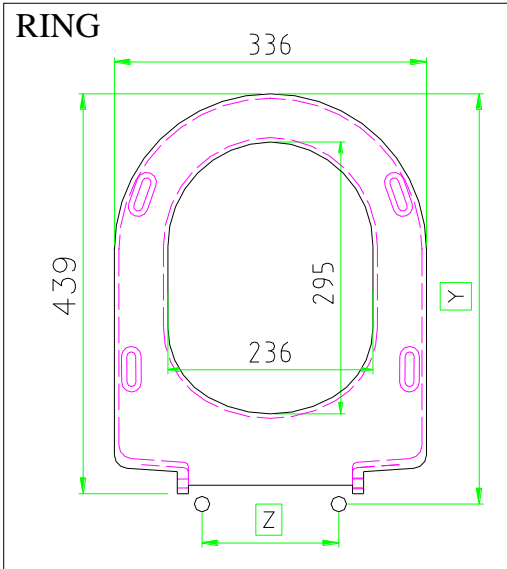

WC-SITZ PARU

Art. 93 102 55

Material : Duroplast

RING

DECKEL

VERSTELLBAR

Y 40.8 ÷ 45.8

Z 9.8 ÷ 19.8

Pufferset

Scharnier

2,420 kg

2,620 kg