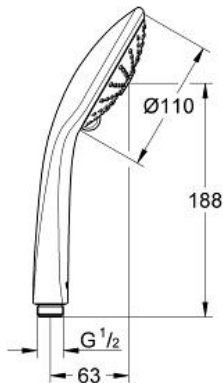

# EUPHORIA 110 MASSAGE Handbrause 3 Strahlarten

Artikel 27221000

Pure Freude  
an Wasser

**GROHE**

## Produktbeschreibung: EUPHORIA 110 MASSAGE Handbrause 3 Strahlarten