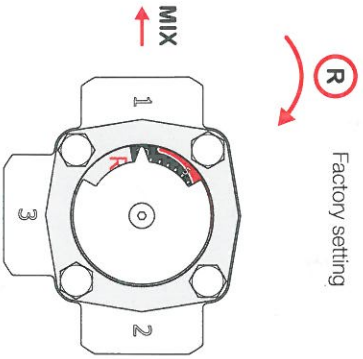

# Vexve Termomix A/C/D

3- ja 4-tie jako- ja sekoitusventiilit  
 3- und 4-wege verteiler- und mischventile  
 3 and 4-way distribution and mixing valves

3 och 4-vägs fördelnings- och shuntventiler  
 Vannes de distribution et mélangeuses 3 et 4 voies  
 3 и 4-х поточные распределительные и смешительные клапаны

Factory setting

D-model

C-model

A-model