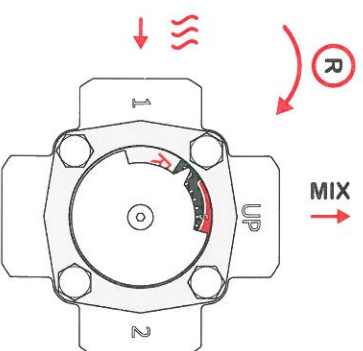

# Vexve Termomix A/C/D

3- ja 4-tie jako- ja sekoitusventiilit  
 3- und 4-wege verteiler- und mischventile  
 3 and 4-way distribution and mixing valves

3 och 4-vägs fördelnings- och shuntventiler  
 Vannes de distribution et mélangeuses 3 et 4 voies  
 3 и 4-х поточные распределительные и смешительные клапаны

Factory setting

D-model

C-model

A-model