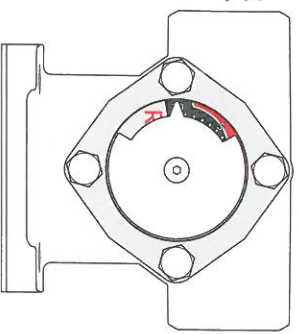

# Vexve Termomix A/C/D

3- ja 4-tie jako- ja sekoitusventiilit  
 3- und 4-wege verteiler- und mischventile  
 3 and 4-way distribution and mixing valves

3 och 4-vägs fördelnings- och shuntventiler  
 Vannes de distribution et mélangeuses 3 et 4 voies  
 3 и 4-х поточные распределительные и смешительные клапаны

Factory setting

D-model

C-model

A-model