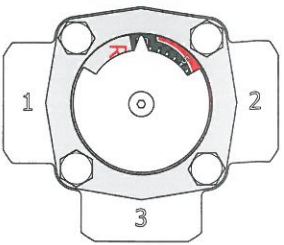

# Vexve Termomix A/C/D

3- ja 4-tie jako- ja sekoitusventiilit  
 3- und 4-wege verteiler- und mischventile  
 3 and 4-way distribution and mixing valves

3 och 4-vägs fördelnings- och shuntventiler  
 Vannes de distribution et mélangeuses 3 et 4 voies  
 3 и 4-х поточные распределительные и смешительные клапаны

Factory setting

D-model

C-model

A-model