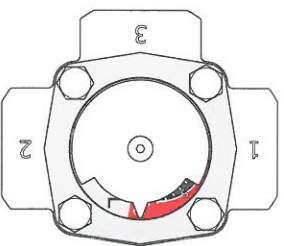

Vexve Termomix A/C/D

3- ja 4-tie jako- ja sekoitusventiilit
3- und 4-wege verteiler- und mischventile
3 and 4-way distribution and mixing valves

3 och 4-vägs fördelnings- och shuntventiler
Vannes de distribution et mélangeuses 3 et 4 voies
3 и 4-х поточные распределительные и смешительные клапаны

Factory setting

D-model

C-model

A-model