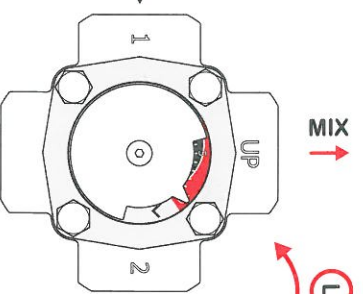

# Vexve Termomix A/C/D

3- ja 4-tie jako- ja sekoitusventiilit  
 3- und 4-wege verteiler- und mischventile  
 3 and 4-way distribution and mixing valves

3 och 4-vägs fördelnings- och shuntventiler  
 Vannes de distribution et mélangeuses 3 et 4 voies  
 3 и 4-х поточные распределительные и смешительные клапаны

Factory setting

D-model

C-model

A-model