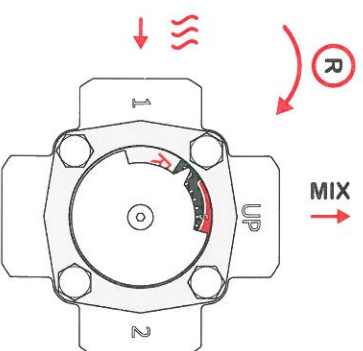

Vexve Termomix A/C/D

3- ja 4-tie jako- ja sekoitusventiilit
 3- und 4-wege verteiler- und mischventile
 3 and 4-way distribution and mixing valves

3 och 4-vägs fördelnings- och shuntventiler
 Vannes de distribution et mélangeuses 3 et 4 voies
 3 и 4-х поточные распределительные и смешительные клапаны

Factory setting

D-model

C-model

MIX ↓

4

RETURN

R
MIX ↑

MIX ↑