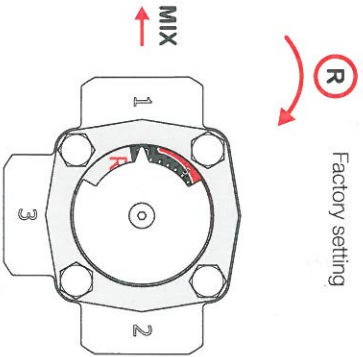

Vexve Termomix A/C/D

3- ja 4-tie jako- ja sekoitusventiilit
 3- und 4-wege verteiler- und mischventile
 3 and 4-way distribution and mixing valves

3 och 4-vägs fördelnings- och shuntventiler
 Vannes de distribution et mélangeuses 3 et 4 voies
 3 и 4-х поточные распределительные и смешительные клапаны

Factory setting

D-model

C-model

MIX ↓

4

RETURN

R
MIX ↑

MIX ↑