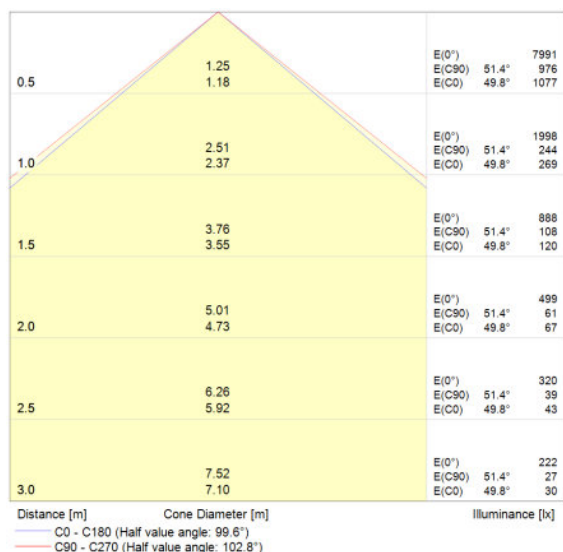

Lichttechnische Daten

Ausstrahlungswinkel	100,00 °
----------------------------	----------

Abmessungen & Gewicht

Länge	187,0 mm
Breite	216,0 mm
Höhe	62,0 mm

Farben & Materialien

Gehäusematerial	Polycarbonat (PC)
Gehäusefarbe	White
Produktfarbe	White

Schutzklasse	I
Schutzart	IP65
Normen	CE/CB/TÜV SÜD/EAC/RoHS
Schutzklasse IK (Stoßfestigkeitsgrad)	IK07
Photobiologische Risikogruppe	RG 0

Lichtverteilung

LVK Kegel

LVK Polar

VERPACKUNGSMITTEL

Produkt-Code	Produkt-Bezeichnung	Verpackungseinheit (Stück pro Einheit)	Abmessungen (Länge x Breite x Höhe)	Volumen	Gewicht brutto
4058075001145	FLOODLIGHT LED 50 W 3000 K WT	Versandschachtel 24	491 mm x 421 mm x 459 mm	94.88 dm ³	25456.00 g