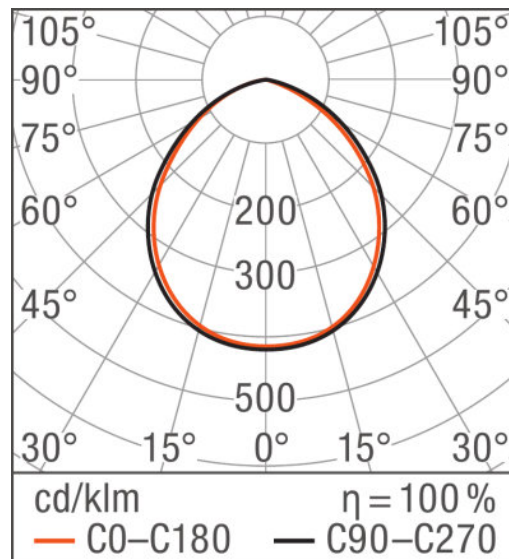

Lichtverteilung

LVK Kegel

LVK Polar

VERPACKUNGSMITTEL

Produkt-Code	Produkt-Bezeichnung	Verpackungseinheit (Stück pro Einheit)	Abmessungen (Länge x Breite x Höhe)	Volumen	Gewicht brutto
4058075001145	FLOODLIGHT LED 50 W 3000 K WT	Versandschachtel 24	491 mm x 421 mm x 459 mm	94.88 dm³	25456.00 g

Die genannten Produktnummern beschreiben die kleinste bestellbare Mengeneinheit. Eine Versandeinheit kann mehrere Einzelprodukte beinhalten. Als Bestellmenge verwenden Sie bitte das Ein- oder Mehrfache einer Versandeinheit.

HAFTUNGS-AUSSCHLUSS

Änderungen und Irrtümer vorbehalten. Vergewissern Sie sich, dass Sie immer den neuesten Stand verwenden.