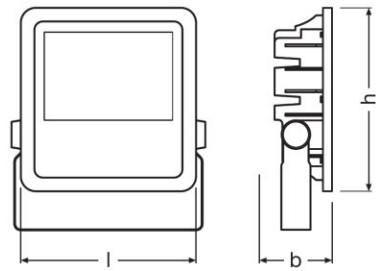

Familiendatenblatt

Produkt-Bezeichnung	Zertifikate & Standards	
	Schutz- klasse	Schutzart
FLOODLIGHT LED 200 W 4000 K BLACK	II	IP65

FLOODLIGHT LED 100 W 4000 K
BLACK