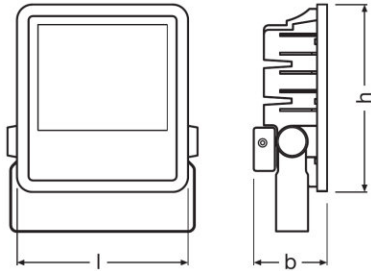

FLOODLIGHT LED 150 W 4000 K
BLACK