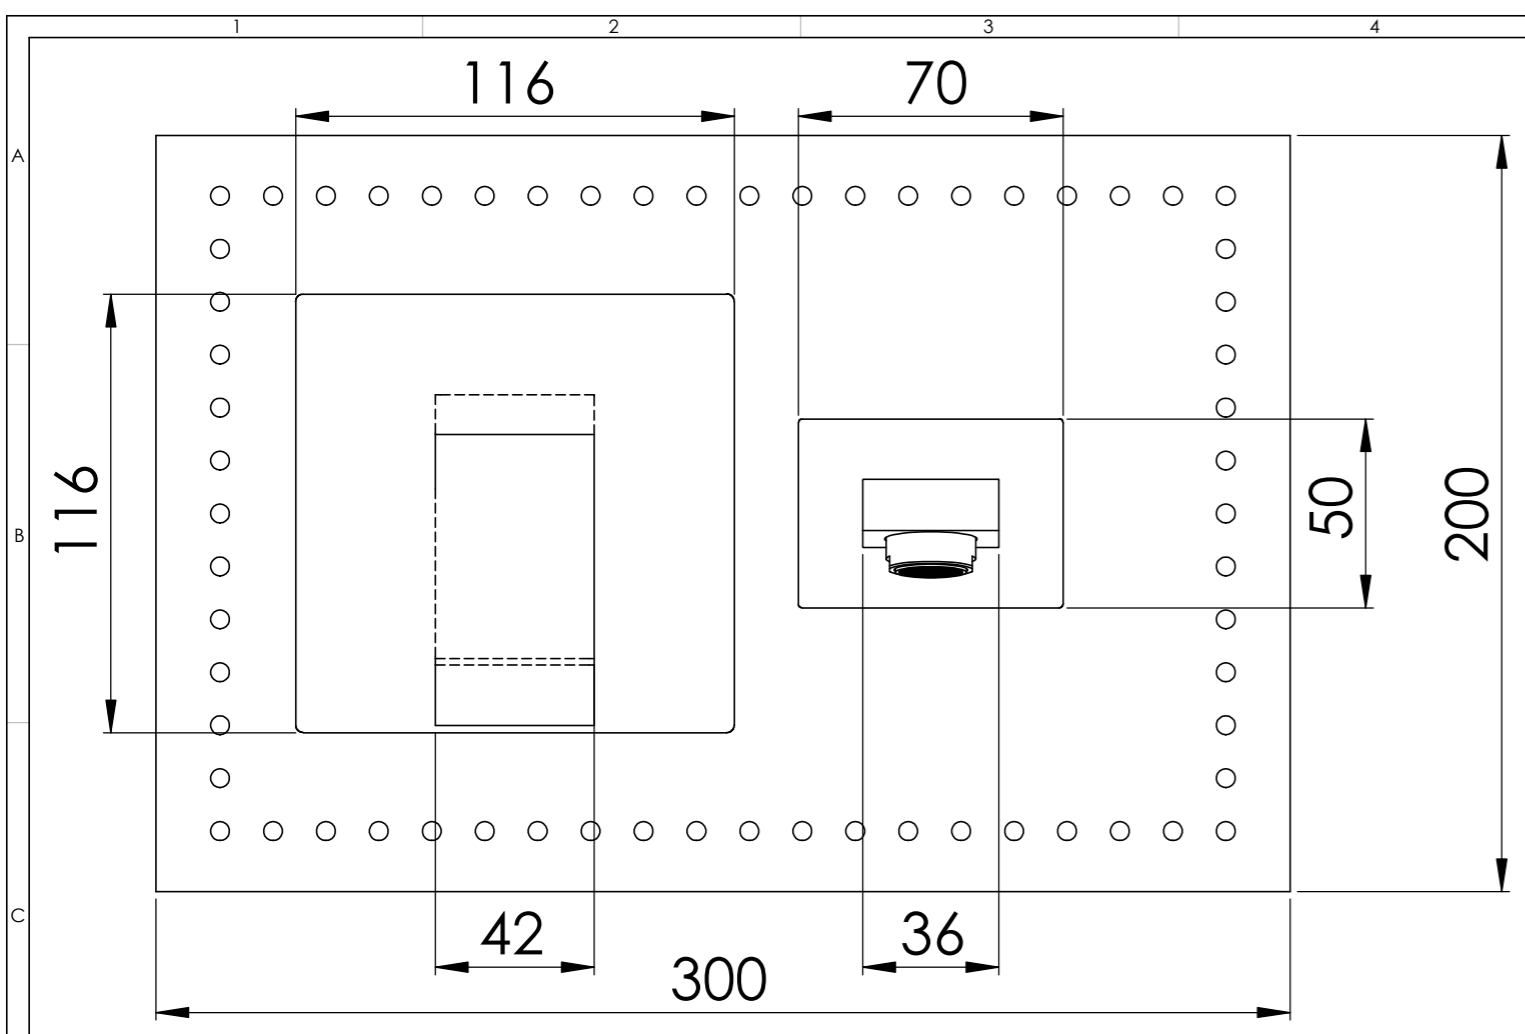

Cod. : 93 727 16