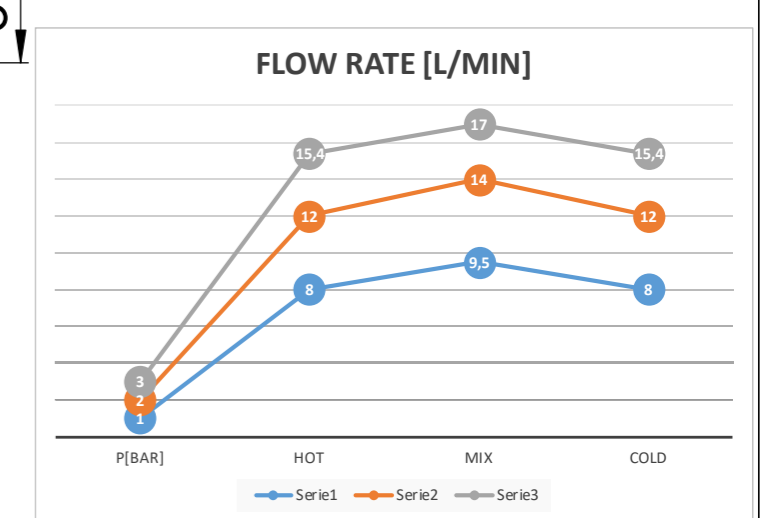

Cod. : 93 727 16