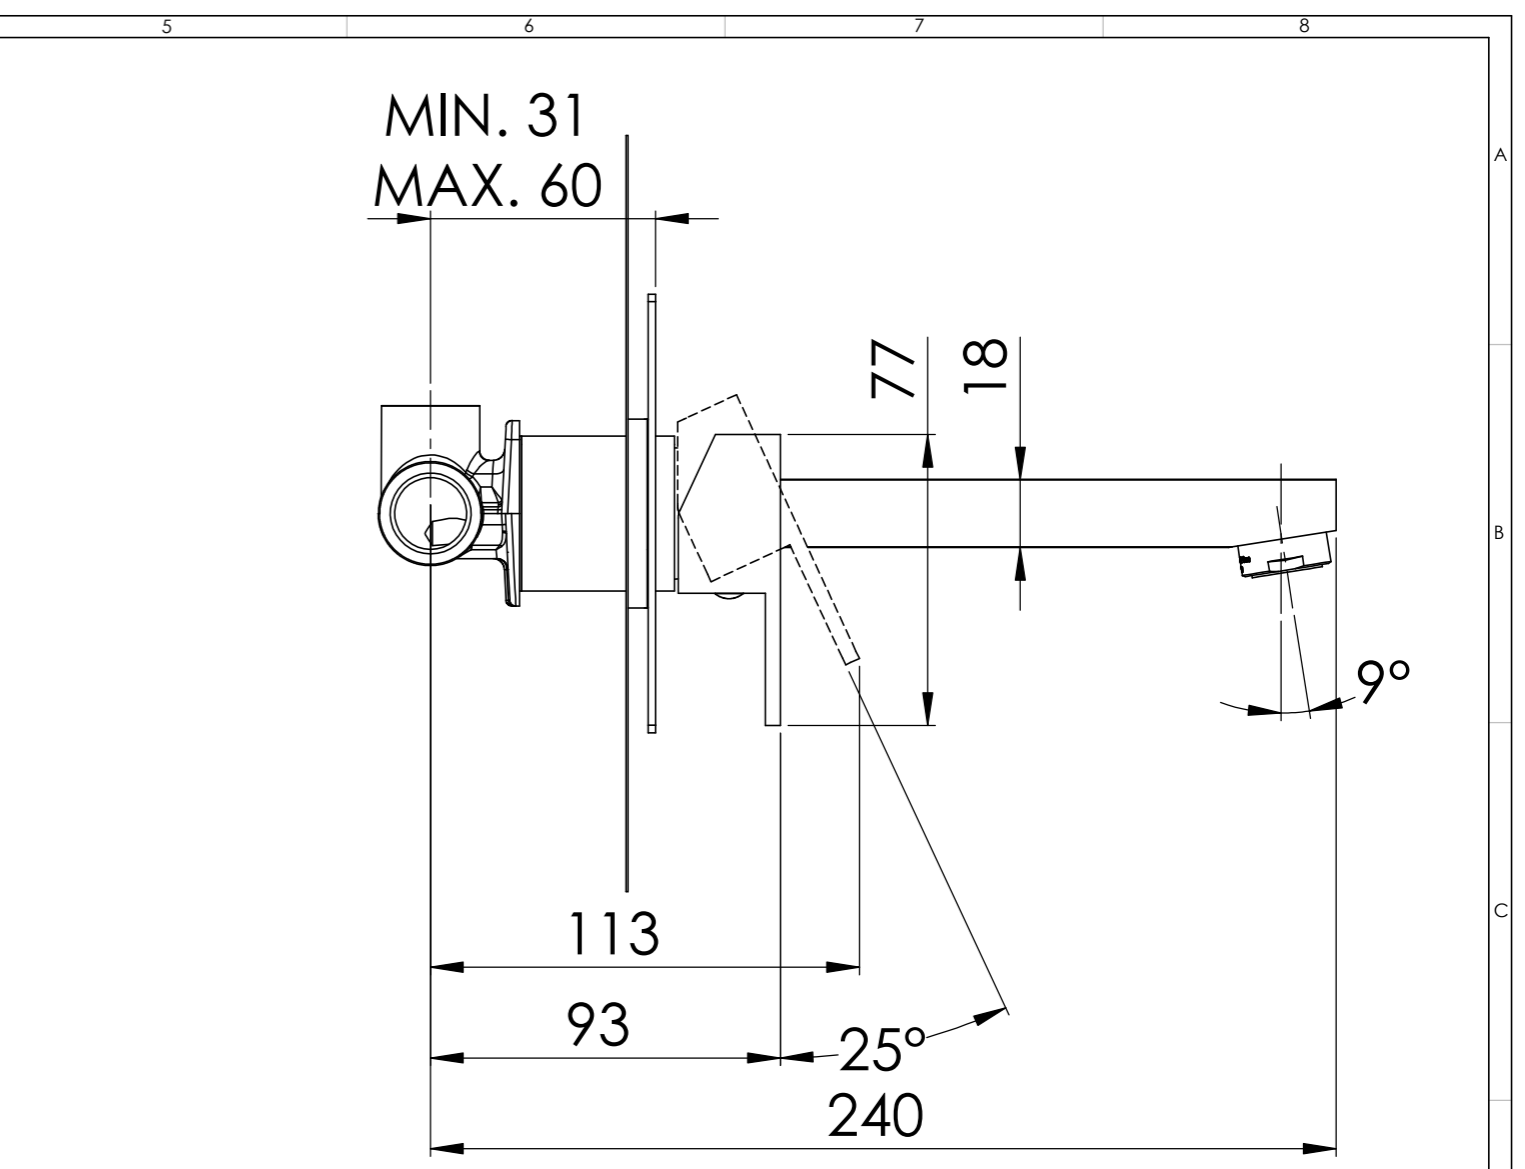

Num. articolo	cod. REMER	cod. DANIEL
1	R9BC	CR3602GH
2	R52	A825
3	NGH	NGHT
4	S30RO	CROX602ROCR
5	OR4087353	OR4087353
6	NCA	NCACR
7	MASK3	SK630C
8	GR58P	GR58P
9	TAMASQ	23630BOCR
10	91QPIA	
11	OR0800150	OR0800150
12	Q15BO	
13	GR54P	GR5X4P
14	VT46	
15	83A	A803CR
16	83C	A803KEYN

Cod. : 93 727 16

Apice
A

Cod. : 93 727 16