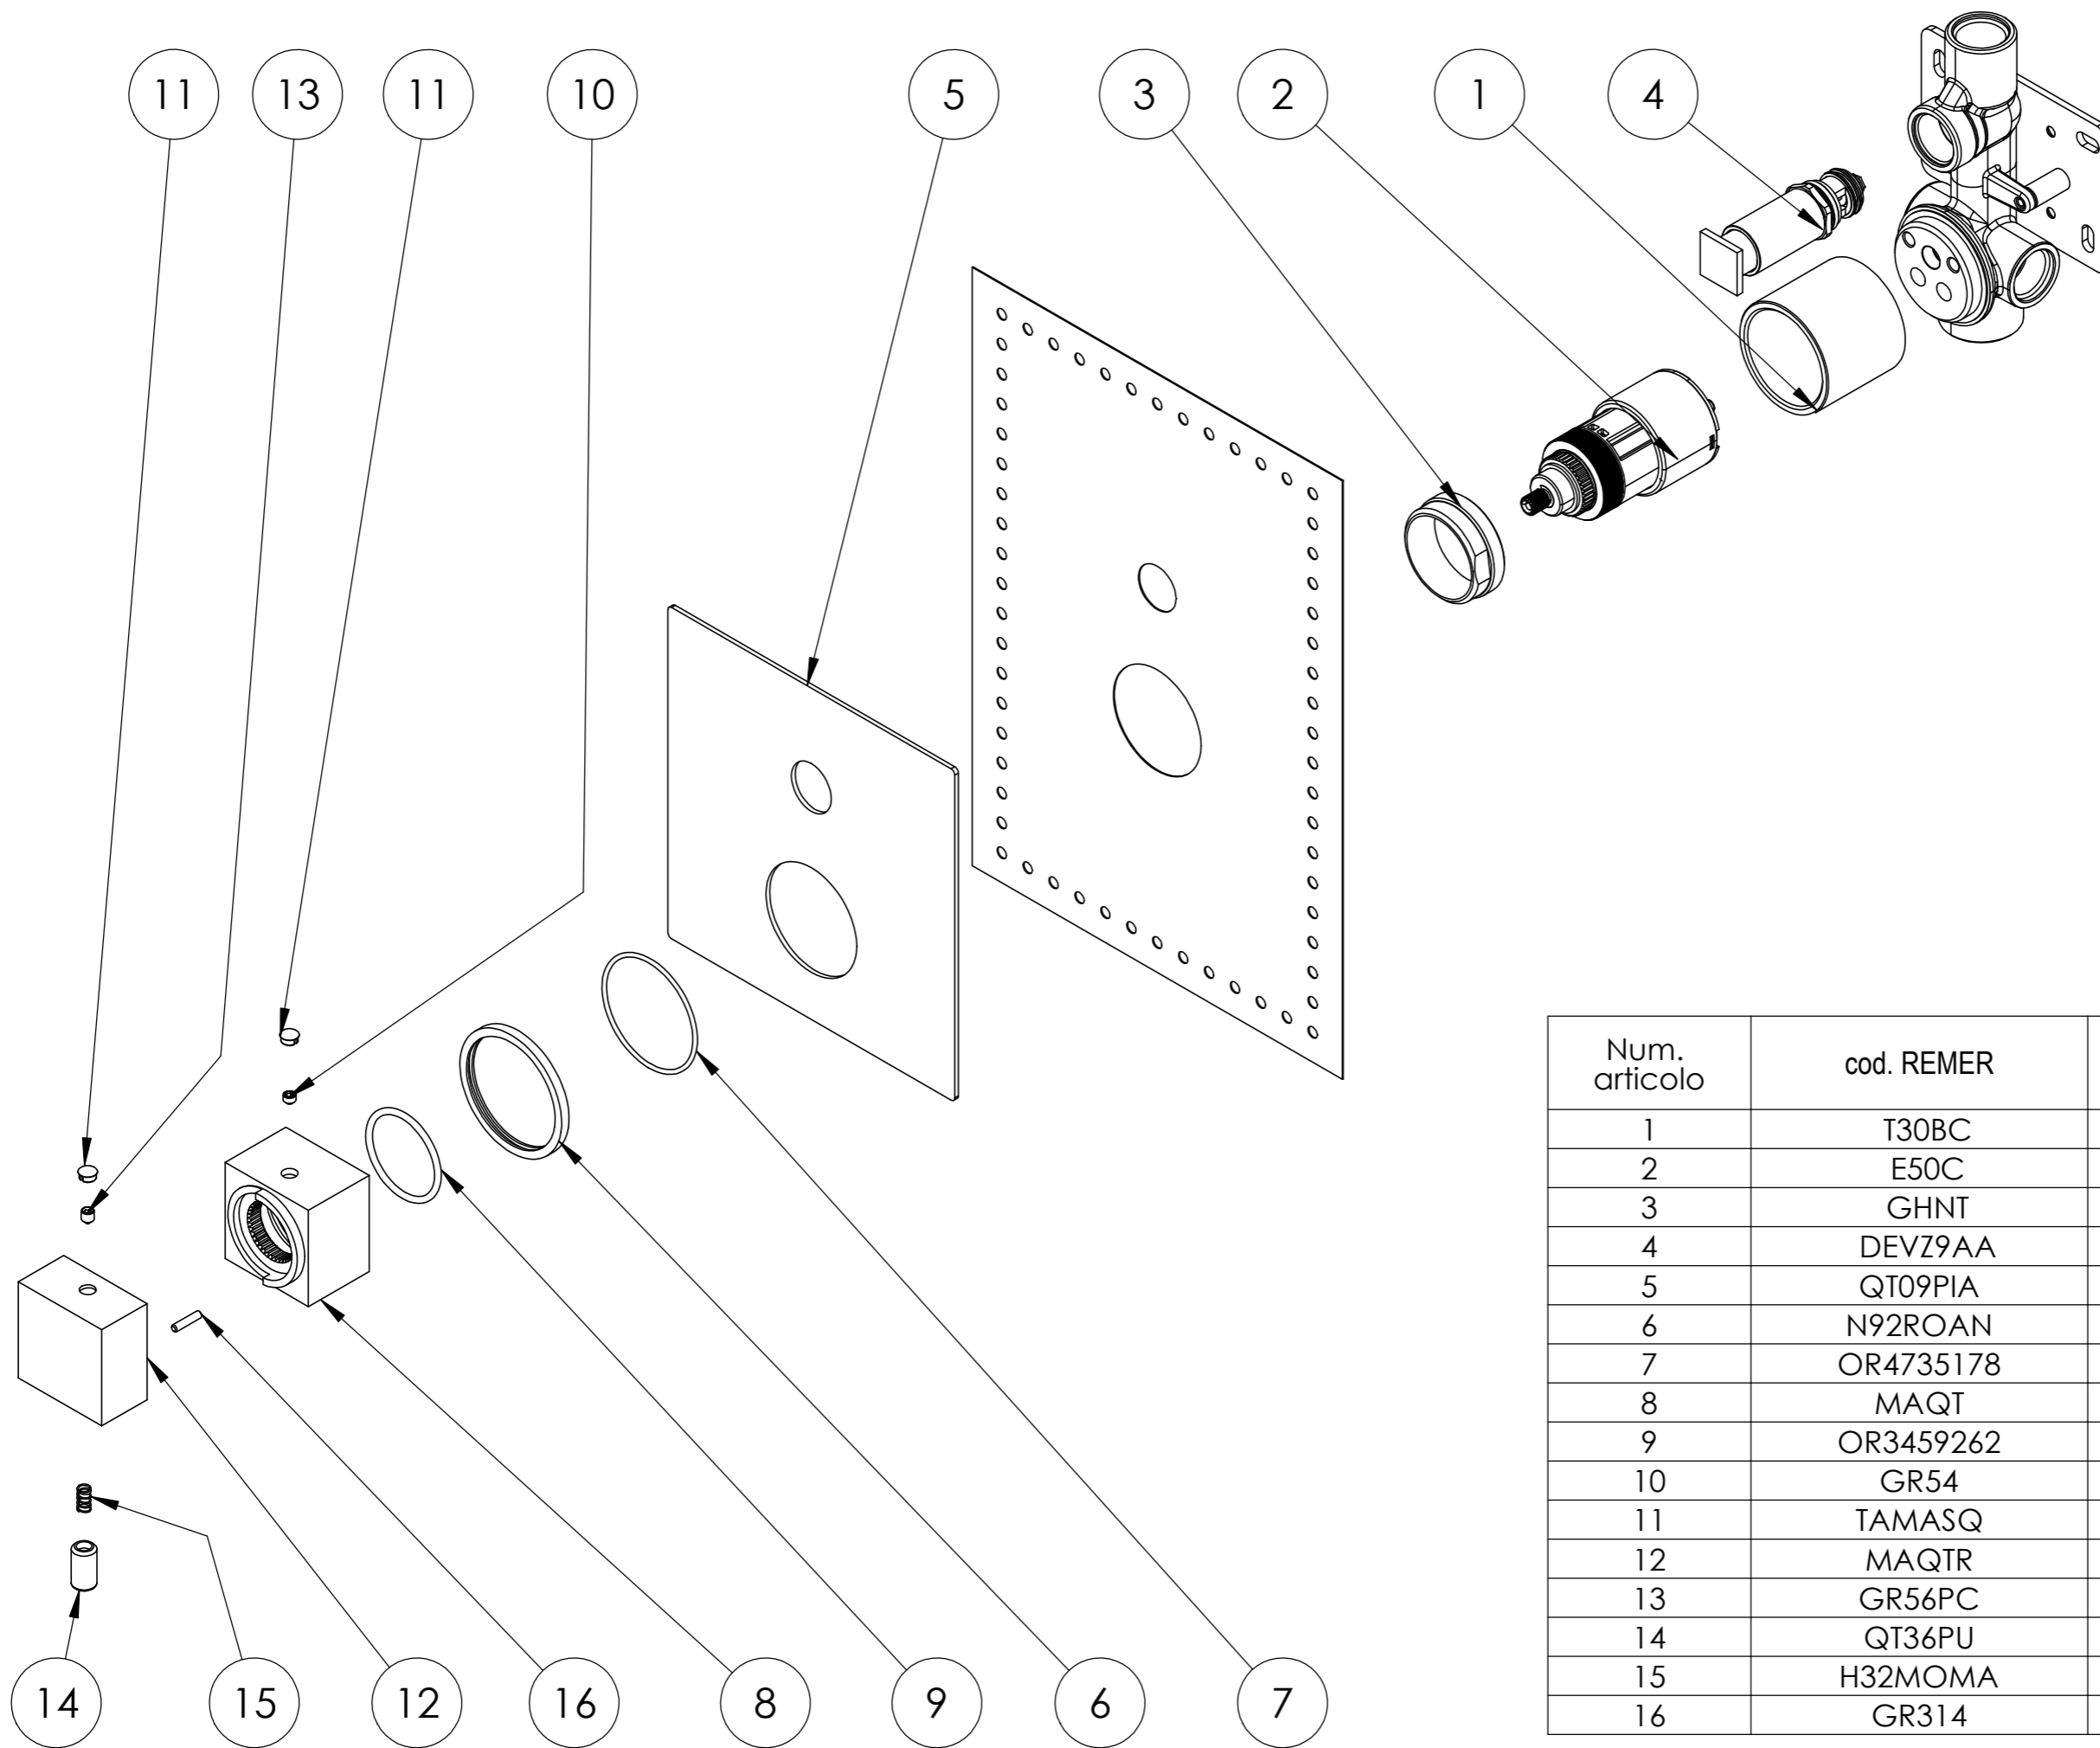

Cod. : 93 904 79

Apice
A

Num. articolo	cod. REMER	cod. DANIEL	Q.tà
1	T30BC	T30BC	1
2	E50C	A815TH	1
3	GHNT	GHNT	1
4	DEVZ9AA	DEV612QGW	1
5	QT09PIA	SKT612PIA	1
6	N92ROAN	N92ROAN	1
7	OR4735178	OR4735178	1
8	MAQT	MAQT	1
9	OR3459262	OR3459262	1
10	GR54	GR5X4	1
11	TAMASQ	23630BOCR	2
12	MAQTR	MAQTR	1
13	GR56PC	GR56PC	1
14	QT36PU	QT36PU	1
15	H32MOMA	H32MOMA	1
16	GR314	GR314	1

Cod. : 93 904 79 Apice
A