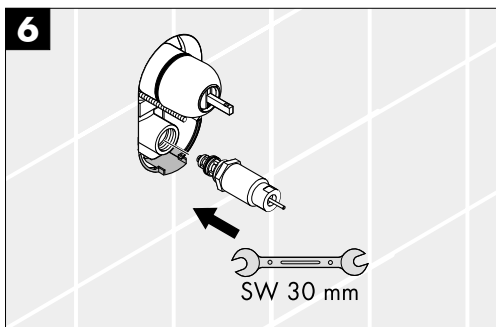

# Service

13970000

**hansgrohe**

**hansgrohe**

AXOR | PHÄRO