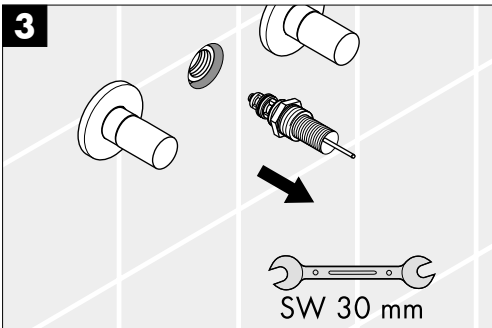

# Service

13970000

**hansgrohe**

**hansgrohe**

AXOR | PHÄRO