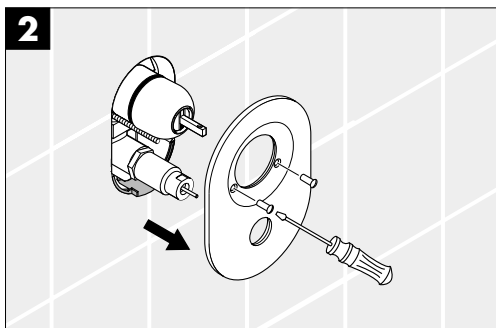

# Service

13970000

**hansgrohe**

**hansgrohe**

AXOR | PHÄRO