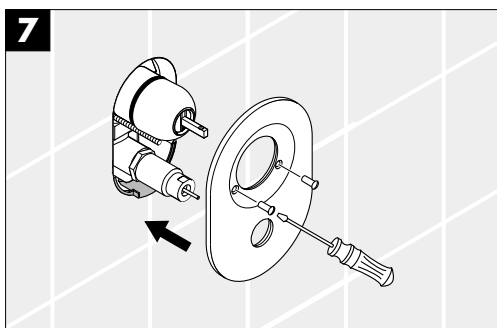

# Service

13970000

**hansgrohe**

**hansgrohe**

AXOR | PHÄRO