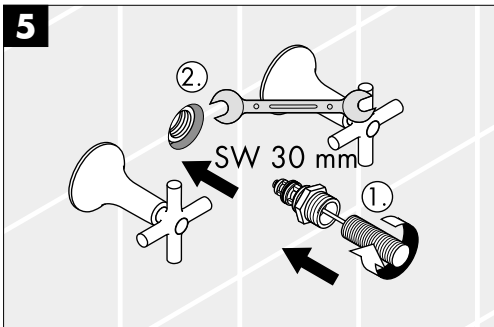

# Service

13970000

**hansgrohe**

**hansgrohe**

AXOR | PHÄRO