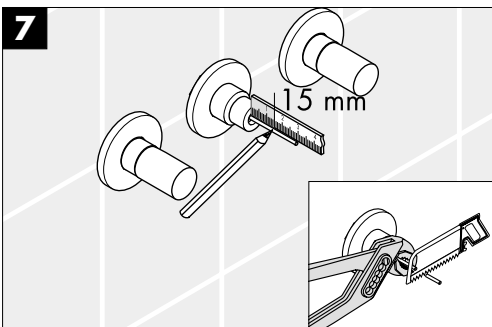

# Service

13970000

**hansgrohe**

**hansgrohe**

AXOR | PHÄRO