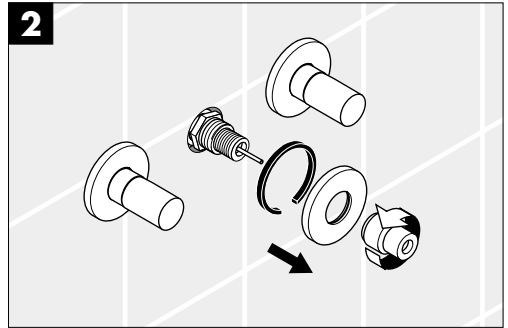

# Service

13970000

**hansgrohe**

**hansgrohe**

AXOR | PHÄRO