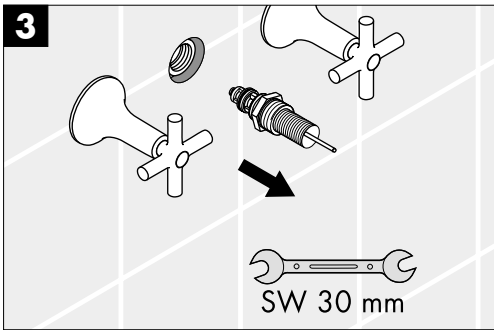

# Service

13970000

**hansgrohe**

**hansgrohe**

AXOR | PHÄRO