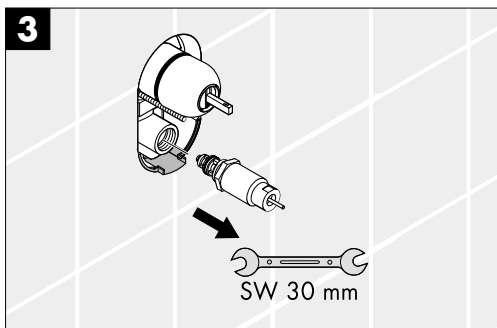

# Service

13970000

**hansgrohe**

**hansgrohe**

AXOR | PHÄRO