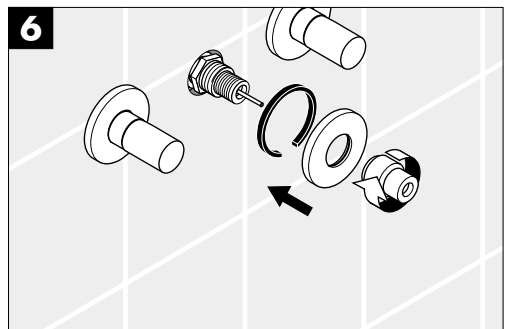

# Service

13970000

**hansgrohe**

**hansgrohe**

AXOR | PHÄRO