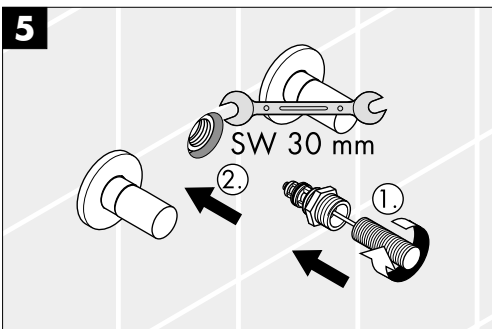

# Service

13970000

**hansgrohe**

**hansgrohe**

AXOR | PHÄRO