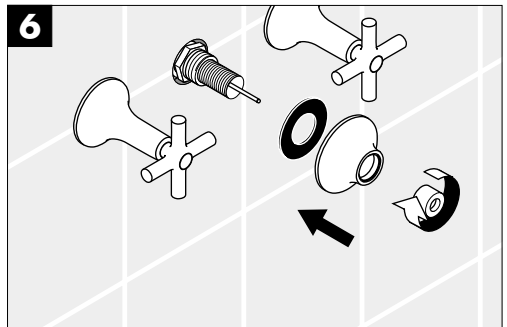

# Service

13970000

**hansgrohe**

**hansgrohe**

AXOR | PHÄRO