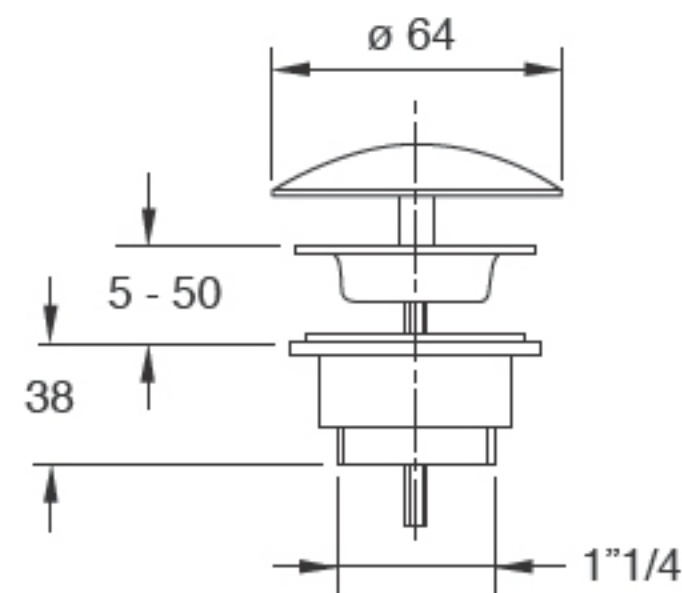

PILETTE PER SIFONI ROYAL FAMILY

Piletta in ottone cromato per lavabo e bidet,
dotata di copertura per scarico libero e
sempre aperto, senza tappo

*Waste in chrome-plated brass,
with covering fixed plug always open
for wash-basin and bidet*

Materiale: ottone
Material: brass

Colore: cromato
Colour: chrome-plated

Codice / Code	Descrizione / Description	Euro	Conf./Pack
0951OT54S7	Attacco filettato 1"1/4, con vite inox centrale e controcoppa cilindrica <i>Threaded connection 1"1/4, with central stainless steel screw cylindrical lock-nut</i>		50

PILETTE PER LAVABO E BIDET
WASH-BASIN AND BIDET WASTES

Piletta in ottone cromato per lavabo e bidet,
con tappo coprente in acciaio inox e dispositivo
di chiusura a scatto sostituibile per manutenzione

*Waste in chrome-plated brass for wash basin
and bidet, with spring plug closing device
replaceable for maintenance*

Materiale: ottone
Material: brass

Colore: cromato
Colour: chrome-plated

Codice / Code	Descrizione / Description	Euro	Conf./Pack
0961OT54S7	Attacco filettato 1"1/4, con vite inox centrale e controcoppa cilindrica <i>Threaded connection 1"1/4, with central stainless steel screw cylindrical lock-nut</i>		50