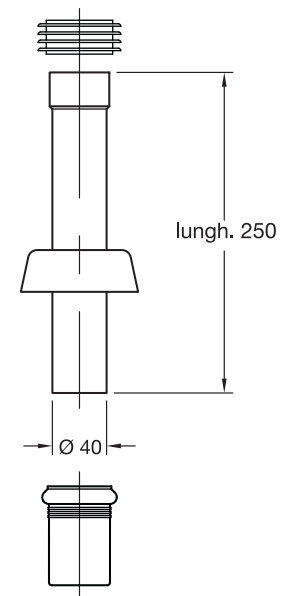

## NUOVO: ROSONE REGOLABILE DA CONCENTRICO AD ECCENTRICO!

**NEW: ADJUSTABLE ROSETTE  
FROM CONCENTRIC TO ECCENTRIC!**

Posizione concentrica  
*Concentric position*

Posizione eccentrica  
*Eccentric position*

Canotto per collegamento cacciata delle cassette ad incasso di importazione

*Pipe for flushing connection of importation wall tanks*

**Materiale:** ABS  
**Material:** ABS

**Colore:** bianco RAL 9010 / cromato  
**Colour:** white RAL 9010 / chromium-plated

Codice / Code	Descrizione / Description	Euro	Conf./Pack
8820AB40B 0	Completo di rosone, registrabile morsetto in gomma, manicotto bicchierato con o-ring colore bianco <i>Complete with adjustable rosette, terminal in rubber and coupling with o-ring colour white</i>		50
8820CR40B 7	Completo di rosone, registrabile morsetto in gomma, manicotto bicchierato con o-ring cromato <i>Complete with adjustable rosette, terminal in rubber and coupling with o-ring chromium-plated</i>		50
GU2399	Morsetto gomma con alette <i>Rubber seat with holders</i>		