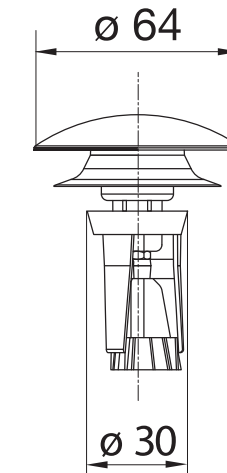

**Colore:** cromato  
**Colour:** chrome-plated

Codice / Code	Descrizione / Description	Euro	Conf./Pack
08200T445 7	Dispositivo di attacco per piletta da 1" tappo in acciaio inox per lavabo e bidet Device to be insert into waste 1", with plug in chrome-plated stainless steel for wash-basin and bidet		50