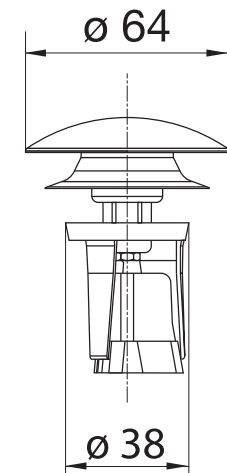

Codice / Code	Descrizione / Description	Euro	Conf./Pack
08200T445 7	Dispositivo di attacco per piletta da 1" tappo in acciaio inox per lavabo e bidet Device to be insert into waste 1", with plug in chrome-plated stainless steel for wash-basin and bidet		50

"TAPPARELLO®" cromato con dispositivo di aggancio universale
"TAPPARELLO®" chrome-plated, with universal expander device

Materiale: POM + acciaio inox
Material: POM + stainless steel

Colore: cromato
Colour: chrome-plated