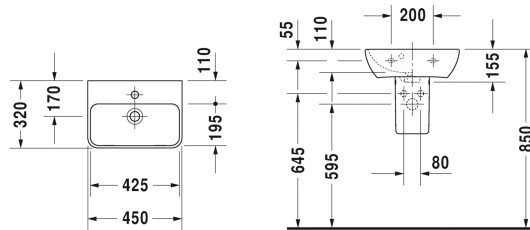

Handwaschbecken # 071945..00 / 071945..10

|< 450 mm >|

Handwaschbecken	Größe	Gewicht	Bestellnummer
mit Überlauf, mit Hahnlochbank, 450 mm			
Farben			
00 Weiss			
Variante			
● mit Überlauf, mit Hahnlochbank	450 x 320 mm	9,800 kg	071945..00
● mit Hahnlochbank, mit Überlauf	450 x 320 mm	9,800 kg	071945..10
Sanitärkeramiken mit der speziellen WonderGliss Oberflächen Ausführung bleiben sauber und gut aussehend für eine lange Zeit. Wenn Sie WonderGliss bestellen fügen Sie bitte eine "1" als elfte Ziffer zur Bestellnummer hinzu.			
Zubehör			
Halbsäule	165 x 230 mm	5,100 kg	085841
Ausschreibungstext	DURAVIT ME Handwaschbecken Design by Philippe Starck mit Überlauf und Hahnlochbank aus Sanitärkeramik. Rechteckige Form mit schmalen umlaufenden Rand, dezent abgerundeten Ecken und Hahnlochbank mit Einlocharmatur, optional mit 1 Hahnloch vorgestochen. Passende Halbsäule #085841. Innenbecken(BxT)425x195mm. Abmessungen(BxTxH) 450x320x155mm. Weiss;. Best.Nr. 0719450000. Vorgestochen mit 1 Hahnloch Best.Nr. 0719450010.		

Alle Zeichnungen enthalten alle notwendigen Maße (mm), die den üblichen Toleranzen unterliegen. Exakte Maße können nur am Produkt abgenommen werden.