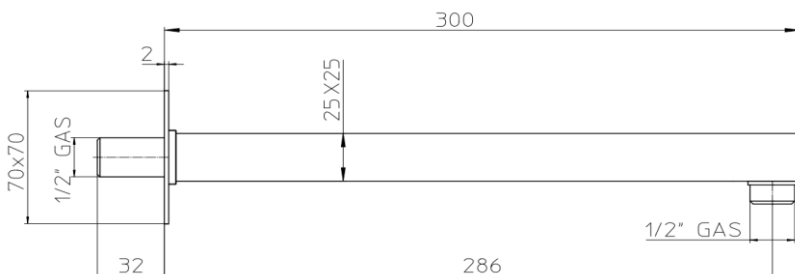

BOSSINI
HIGH QUALITY SHOWER SYSTEMS

SCHEDA TECNICA - TECHNICAL SHEET

11/12/2023

Rev: 0

Codice - Code:

H69000G
Shower arm

Descrizione - Description:

Braccio doccia quadrato 25x25 L=300mm

Shower arm square section 25x25 L=300mm

Brausenarme 25x25 L=300mm

Bras de douche section carrée 25x25 L=300mm

Brazo de ducha sección cuadrada 25x25 L=300mm

Рукоятки Крепления квадратное сечение 25x25 L=300mm

Tecnologia - Technology:

Immagine Prodotto - Product Image

Disegni - Drawings

Grafico di portata - Flow rate diagram

Caratteristiche idrauliche - Hydraulic features

	Pressione Pressure	Portata Flow rate	Solo per miscelatori termostatici Only for thermostatic mixers	
min	1 bar	--	Blocco di sicurezza Safety lock	--
max	5 bar	--	Temperatura acqua fredda Cold water temperature	--
Portata minima consigliata per buon funzionamento Recommended minimum flow-rate for optimal performance		--	Temperatura acqua calda Hot water temperature	--

Materiali - Materials

Braccio, rosone e raccordo di connessione: Ottone

Shower arm, plate and connection fitting : Brass

Certificazioni - Certifications

Conformità' - Conformity

Chrome plating: EN248