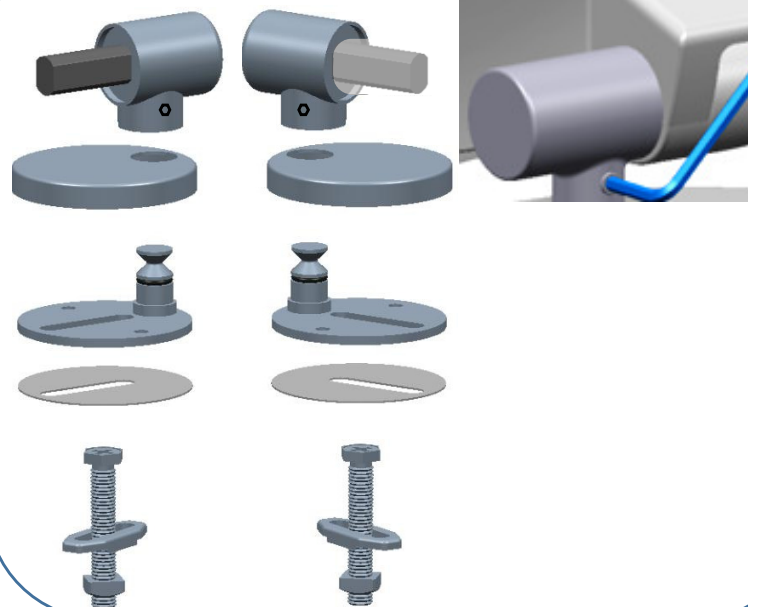

# WC-SITZ JARI

Art. 93 102 63

Material : Duroplast

VERSTELLBAR

Y 42.7 ÷ 47.2

Z 11.2 ÷ 21.2

Pufferset

Scharnier

2,370 kg

2,670 kg