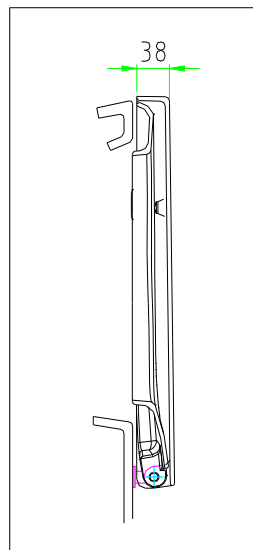

# WC-SITZ JARI

Art. 93 102 63

Material : Duroplast

VERSTELLBAR

Y 42.7 ÷ 47.2

Z 11.2 ÷ 21.2

Pufferset

Scharnier

2,370 kg

2,670 kg