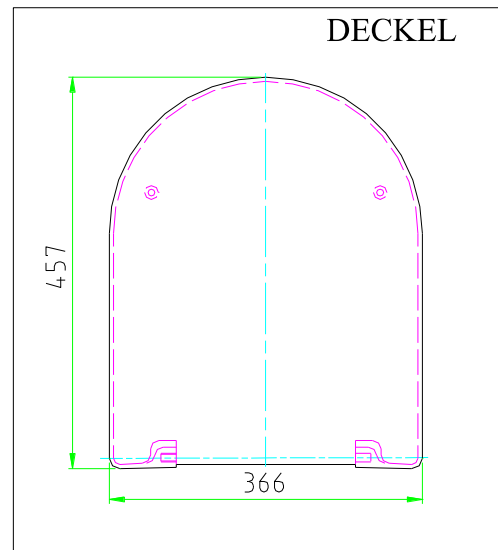

# WC-SITZ JARI

Art. 93 102 63

Material : Duroplast

VERSTELLBAR

Y 42.7 ÷ 47.2

Z 11.2 ÷ 21.2

Pufferset

Scharnier

2,370 kg

2,670 kg