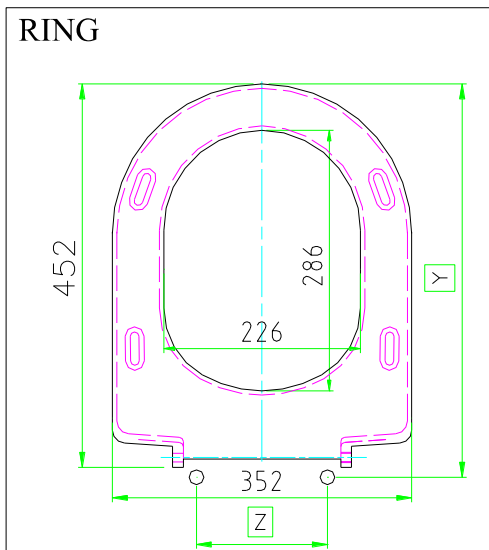

# WC-SITZ JARI

Art. 93 102 63

Material : Duroplast

VERSTELLBAR

Y 42.7 ÷ 47.2

Z 11.2 ÷ 21.2

Pufferset

Scharnier

2,370 kg

2,670 kg