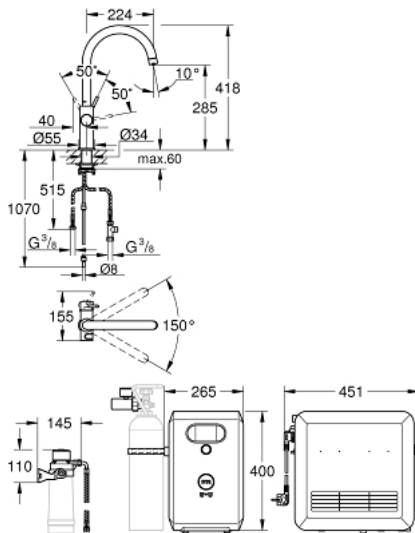

31 323 002 GROHE BLUE PROFESSIONAL C-AUSLAUF SET

PRODUKTBESCHREIBUNG (1/2)

- Farbe: chrom
- GROHE Blue Einhand-Spültischbatterie mit Filterfunktion
- Einlochmontage
- Drucktasten für 3 gefilterte und gekühlte Tafelwasserarten
- still, medium, sprudelnd
- GROHE Long-Life Oberfläche
- GROHE SilkMove 28 mm Keramikkartusche
- schwenkbarer Rohrauslauf
- Schwenkbereich 150°
- getrennte Wasserführung für gefiltertes und ungefiltertes Wasser
- flexible Anschlussschläuche
- GROHE Blue Professional Kühler
- liefert 12 Liter gekühltes, sprudelndes Wasser pro Stunde
- Farbdisplay mit Drück- und Drehregler
- 270 Watt Kühleinheit, 230V, 50Hz
- Lautstärke im Standby Betrieb 46 dB(A)
- Schutzart IP 21
- CE-Zeichen
- benötigt Ventilationsöffnungen im Boden des Küchenschanks
- Anzeige und Überwachung von Verbrauchsdaten, Filter- bzw. CO₂-Kapazität über GROHE Watersystems App
- Push Benachrichtigung bei niedriger Filter- bzw. CO₂-Kapazität
- zusätzliche Überwachung über das GROHE Blue Professional Online-Dashboard möglich
- mit Bluetooth 4.0* und WIFI Datenkommunikation
- für Apple** und Android Geräte
- Reichweite bis zu 10 m abhängig von Wand- und Bodenbelägen
- Filterkopf mit flexibler Wasserhärteeinstellung
- Der für die Inbetriebnahme notwendige GROHE Blue Filter, die 2 kg CO₂ Flasche (40 423 000) und die Reinigungskartusche (40 434 001) sind nicht im Lieferumfang enthalten und müssen separat bestellt werden