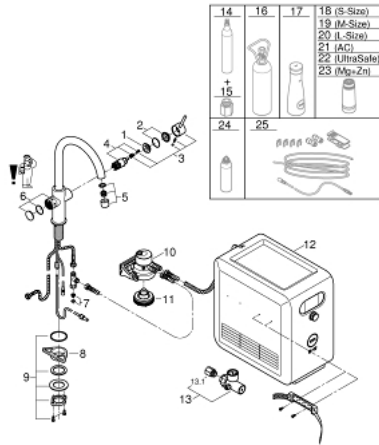

31 323 002 GROHE BLUE PROFESSIONAL C-AUSLAUF SET

ERSATZTEILE, September 2021 – jetzt

- 1: Befestigungsring (Bestell-Nr. 07419000)
- 2: Kappe (Bestell-Nr. 46581000)
- 3: Hebel (Bestell-Nr. 46957000)
- 4: Kartusche (Bestell-Nr. 46580000)
- 5: Mousseur (Bestell-Nr. 48343000)
- 6: Bedieneinheit (Bestell-Nr. 46958000)
- 7: Sieb (Bestell-Nr. 47576000)
- 8: Stabilisierungsplatte (Bestell-Nr. 05334000)
- 9: Schaftbefestigung (Bestell-Nr. 48384000)
- 10: Filterkopf (Bestell-Nr. 64508001)
- 11: Adapter für Reinigungskartusche (Bestell-Nr. 40694000)
- 12: Kühler und Karbonisierer (Bestell-Nr. 40554002)
- 13: Druckanzeiger (Bestell-Nr. 46717000)
- 13.1: Adapter auf 425g CO₂ Flasche für Grohe Blue Professional (Bestell-Nr. 40962000)
- 14: Starterset 425 g CO₂ Flaschen (4 Stück) (Bestell-Nr. 40422000)*
- 15: Adapter auf 425g CO₂ Flasche für Grohe Blue Professional (Bestell-Nr. 40962000)*
- 16: Starterset 2 kg CO₂ Flasche (Bestell-Nr. 40423000)*
- 17: Glaskaraffe mit Deckelset (Bestell-Nr. 40405001)*
- 18: Filter S-Size (Bestell-Nr. 40404001)*
- 19: Filter M-Size (Bestell-Nr. 40430001)*
- 20: Filter L-Size (Bestell-Nr. 40412001)*
- 21: Aktivkohlefilter (Bestell-Nr. 40547001)*
- 22: UltraSafe Filter (Bestell-Nr. 40575002)*
- 23: Magnesium + Zink Filter (Bestell-Nr. 40691002)*
- 24: Reinigungskartusche (Bestell-Nr. 40434001)*
- 25: Verlängerungsset (Bestell-Nr. 40843000)*