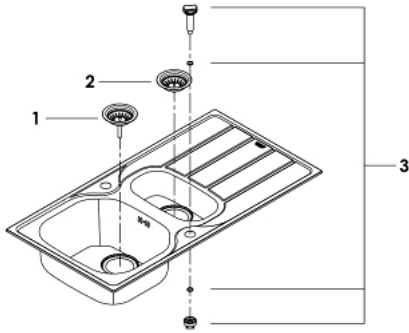

## 31 564 SD1 K200 EDELSTAHLSPÜLE MIT ABTROPFFLÄCHE

**ERSATZTEILE**, August 2019 – jetzt

1: Stopfen (Bestell-Nr. 42588SD0)

2: Stopfen (Bestell-Nr. 42589SD0)

3: Drehgriff (Bestell-Nr. 42587SD0)

## 31 564 SD1 K200 EDELSTAHLSPÜLE MIT ABTROPFFLÄCHE

**ERSATZTEILE**, Juli 2021 – jetzt

1: Stopfen (Bestell-Nr. 42588SD1)

2: Stopfen (Bestell-Nr. 42589SD1)

3: Drehgriff (Bestell-Nr. 42587SD0)

4: Abdeckelement (Bestell-Nr. 42620SD0)