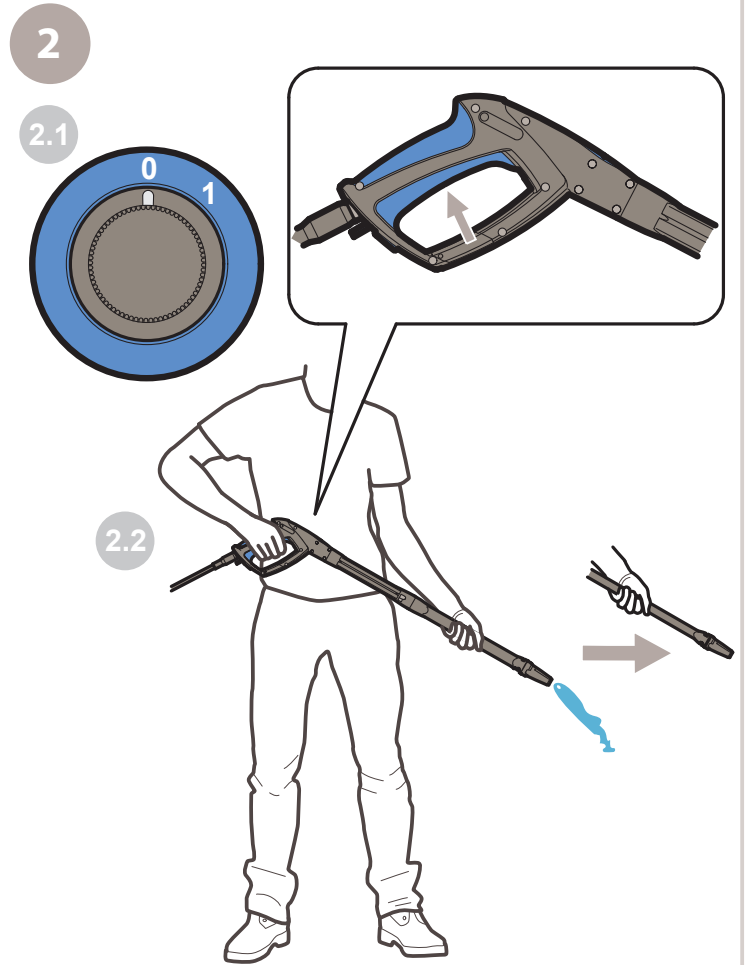

5.1

MAX
MPa/bar

5.2

E

 >5min

1

2

F