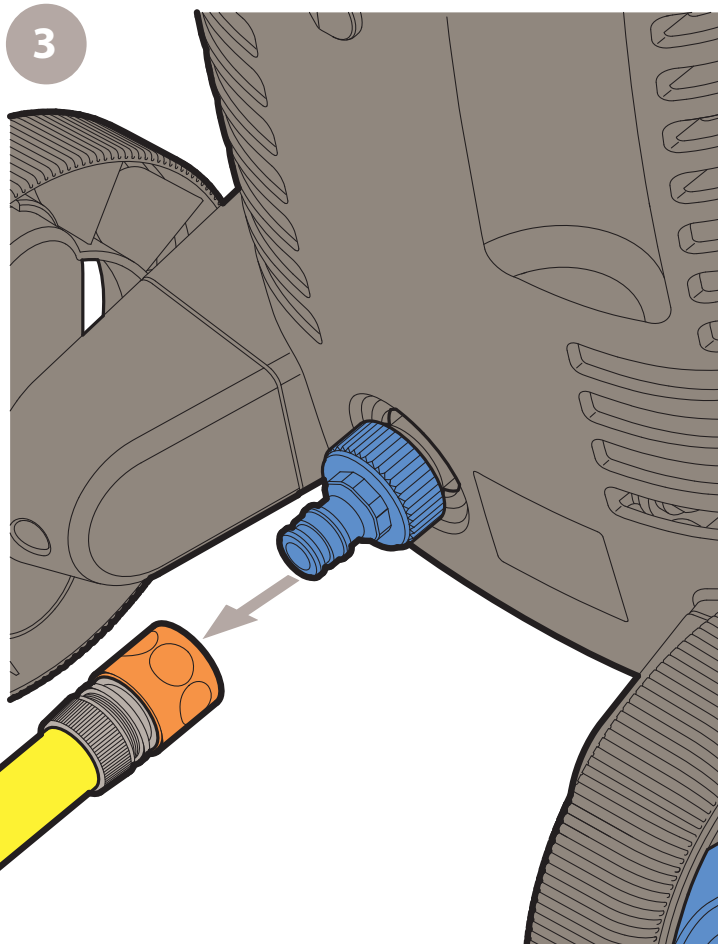

5.1

MAX
MPa/bar

5.2

E

 >5min

1

2

F