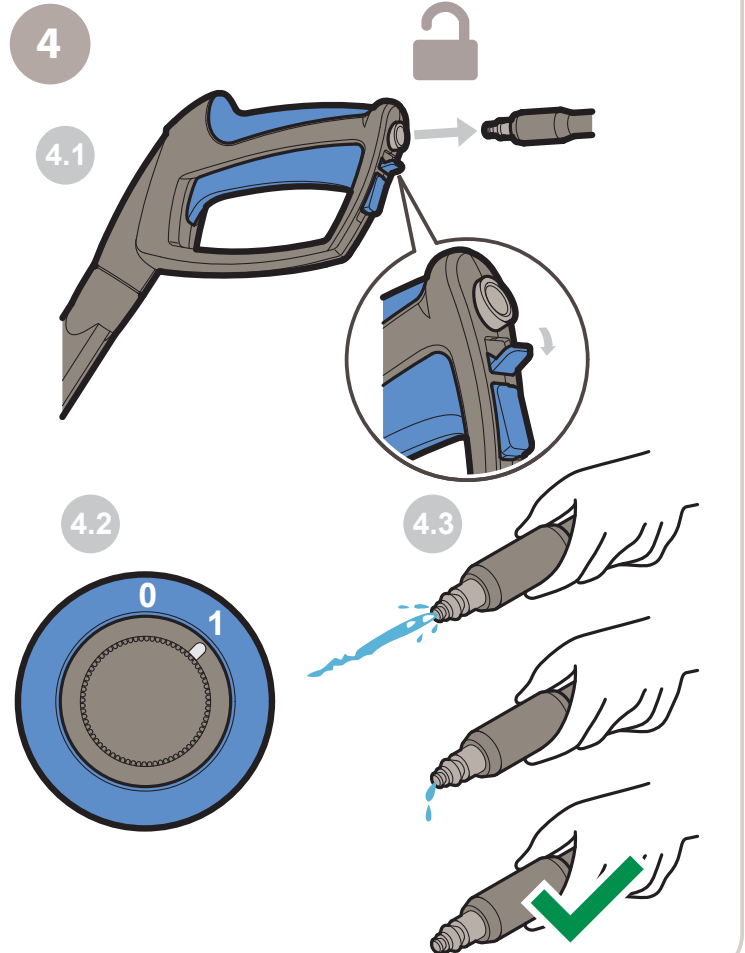

5.1

MAX
MPa/bar

5.2

E

 >5min

1

2

F