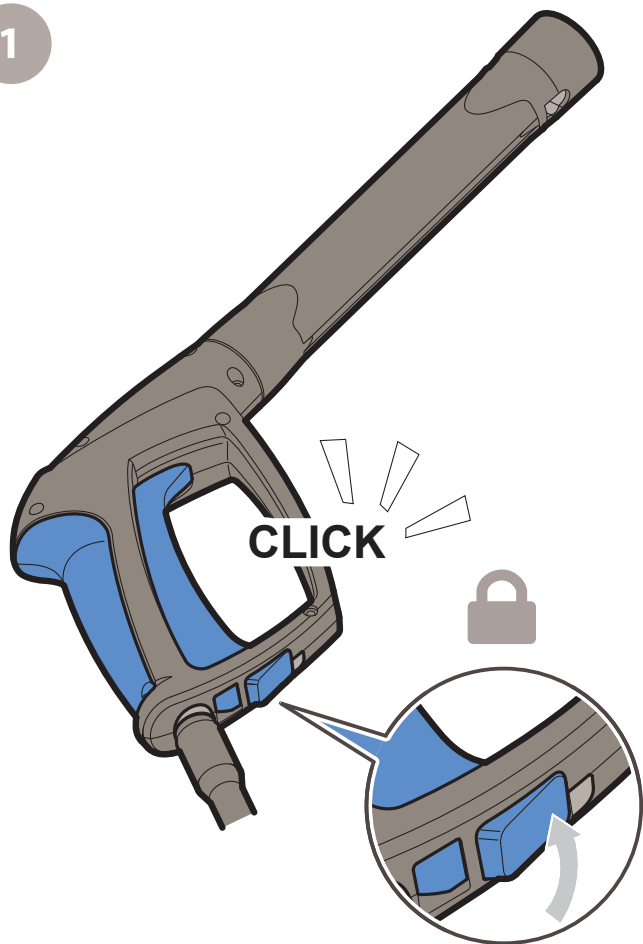

5.1

MAX
MPa/bar

5.2

E

 >5min

1

2

F