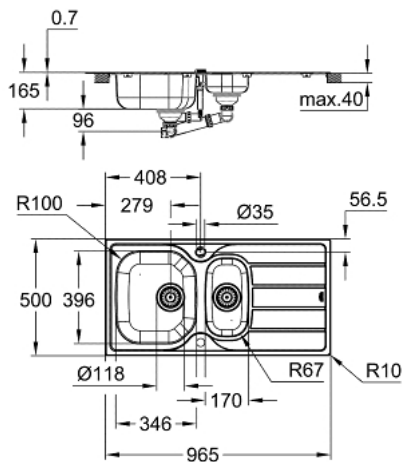

31 564 SD1 K200 EDELSTAHPÜLE MIT ABTROPFFLÄCHE

PRODUKTBESCHREIBUNG

- Farbe: edelstahl
- Modell: K200 60-S 96,5/50 1.5 rev
- Montageart: aufliegend
- Material: Edelstahl AISI 304 (V2A)
- Materialstärke: 0,7 mm
- GROHE Long-Life Oberfläche
- Oberfläche: Satin Finish
- GROHE Whisper
- min. Maß Unterschrank: 600 mm
- Maße: 965 x 500 mm
- 1 Becken: 346 x 396 x 150 mm
- 0,5 Becken: 170 x 320 x 80 mm
- Außenradius: R10 (aufliegend), Innenradius: R100
- GROHE FastFixation Schnellbefestigungssystem
- Spüle links oder rechts einbaubar
- Ausschnittmaß: 941 x 476 mm
- Lochbohrungen: 2 x 35 mm
- Ablauf: Ø 3,5"/90 mm Siebkorbventil mit Exzenterbedienung
- Zubehör beiliegend: Exzenterbedienung, Ablaufgarnitur, Siebkorbventil, Montageset
- Alternative Push-Exzenterbedienung in rund (40 986 SD0) separat bestellbar
- Anzahl der enthaltenen Befestigungsklammern: 16

31 564 SD1 K200 EDELSTAHLSPÜLE MIT ABTROPFFLÄCHE

ERSATZTEILE, August 2019 – jetzt

1: Stopfen (Bestell-Nr. 42588SD0)

2: Stopfen (Bestell-Nr. 42589SD0)

3: Drehgriff (Bestell-Nr. 42587SD0)