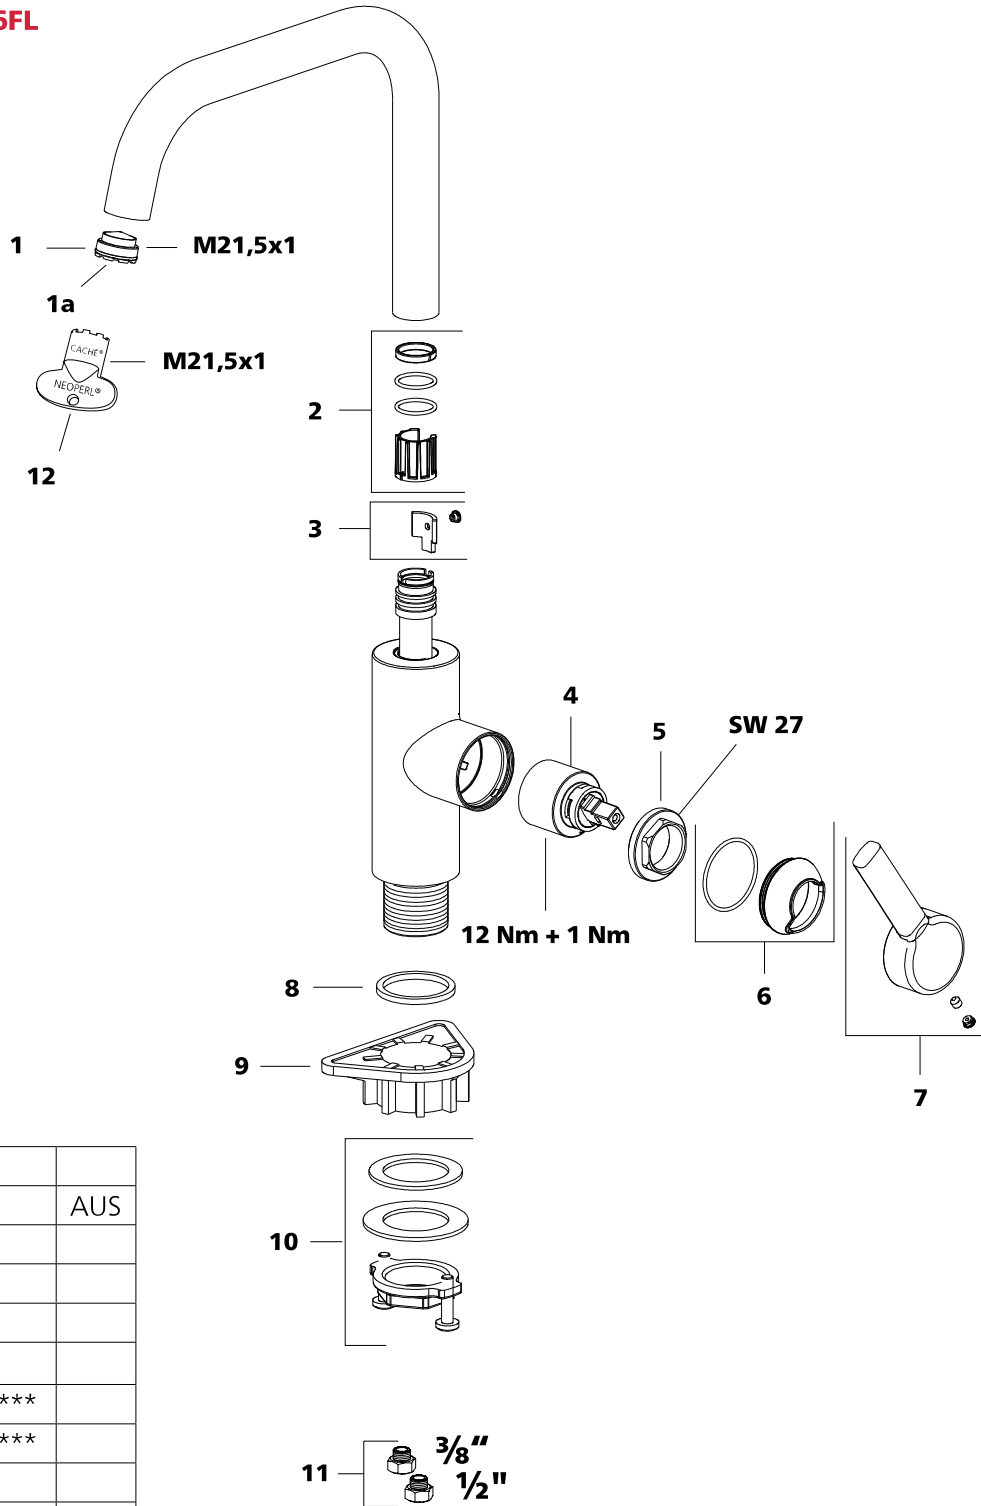

10.441.013.000FL  
10.441.013.176FL

<b>1</b>	Z.639.308	
<b>1a</b>	Z.638.506	AUS
<b>2</b>	Z.538.319	
<b>3</b>	Z.538.579	
<b>4</b>	Z.537.584	
<b>5</b>	Z.638.735	
<b>6</b>	Z.538.295.***	
<b>7</b>	Z.538.630.***	
<b>8</b>	Z.638.911	
<b>9</b>	Z.532.241	
<b>10</b>	Z.538.315	
<b>11</b>	Z.535.739	AUS
<b>12</b>	Z.635.215	

\*\*\* Surface: 000 chrome, 176 matt black