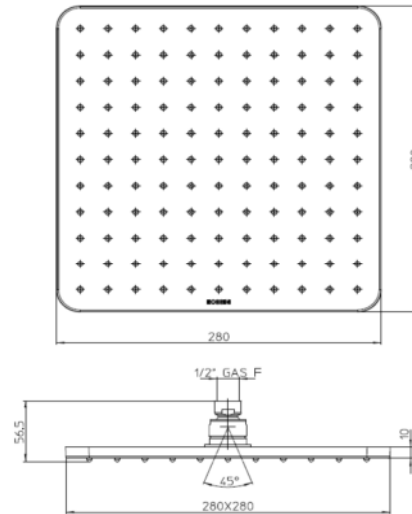

SCHEDA TECNICA - TECHNICAL SHEET

Date: 20/05/2022

Rev: 0

Codice - Code:

I00598

COSMO 280 x 280 mm stainless steel shower head

Descrizione - Description:

Soffione Cosmo 280x280 in acciaio inox, Easy Clean con snodo 1/2" F

Stainless steel 280x280 Cosmo shower head with 1/2" F swivel ball – Easy-Clean

Kopfbrause Cosmo 280x280 aus Edelstahl 1/2" i.G. mit selbstreinigendem Regenstrahl

Tecnologia - Technology:

Douche de tête Cosmo 280x280 en acier inoxydable, jet pluie Easy Clean 1/2" F

Rociador Cosmo 280x280 de acero inoxidable difusor lluvia Easy Clean 1/2" H

Душевая лейка Cosmo 280x280 самоочищающаяся на шарнире 1/2" F

Immagine Prodotto - Product Image

Disegni - Drawings

Grafico di portata - Flow rate diagram

	rain
0	0,0
0,5	7,8
1	10,3
1,5	11,5
2	11,9
2,5	12,2
3	12,5
3,5	12,6
4	12,6
4,5	12,6
5	12,5
pressione bar	portata L/min

Caratteristiche idrauliche - Hydraulic features

	Pressione Pressure	Portata Flow rate
min	1 bar	10,3 L/min
max	5 bar	12,5 L/min
Portata minima consigliata per buon funzionamento Recommended minimum flow-rate for optimal performance		7 L/min