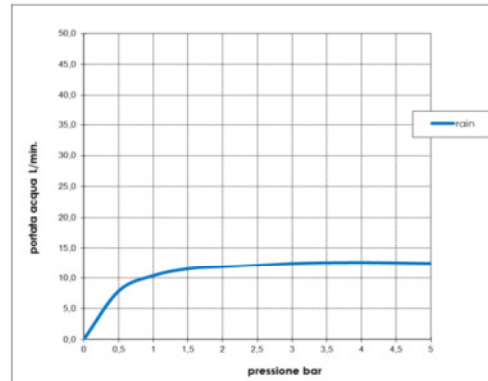

SCHEDA TECNICA - TECHNICAL SHEET

Date: 20/05/2022

Rev: 0

Codice - Code:

I00598

COSMO 280 x 280 mm stainless steel shower head

Descrizione - Description:

Soffione Cosmo 280x280 in acciaio inox, Easy Clean con snodo 1/2" F

Stainless steel 280x280 Cosmo shower head with 1/2" F swivel ball – Easy-Clean

Kopfbrause Cosmo 280x280 aus Edelstahl 1/2" i.G. mit selbstreinigendem Regenstrahl

Tecnologia - Technology:

Douche de tête Cosmo 280x280 en acier inoxydable, jet pluie Easy Clean 1/2" F

Rociador Cosmo 280x280 de acero inoxidable difusor lluvia Easy Clean 1/2" H

Душевая лейка Cosmo 280x280 самоочищающаяся на шарнире 1/2" F

Immagine Prodotto - Product Image

Disegni - Drawings

Grafico di portata - Flow rate diagram

	rain
0	0,0
0,5	7,8
1	10,3
1,5	11,5
2	11,9
2,5	12,2
3	12,5
3,5	12,6
4	12,6
4,5	12,6
5	12,5
pressione bar	portata L/min

Caratteristiche idrauliche - Hydraulic features

	Pressione Pressure	Portata Flow rate
min	1 bar	10,3 L/min
max	5 bar	12,5 L/min
Portata minima consigliata per buon funzionamento Recommended minimum flow-rate for optimal performance		7 L/min