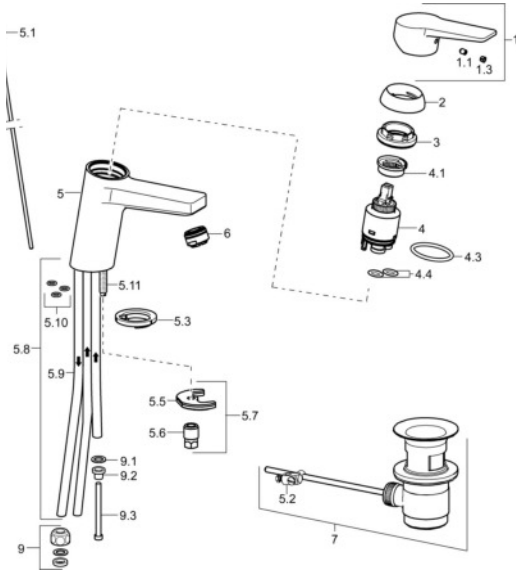

EAN: 4015474263901
static.hansa.com/09031183

Ersatzteile

SP09031183

	Name	Art.-Nr.
1	Hebel Chrom	59913910
1.1	Schraube, M5x8, SW2.5	59904755
1.3	Dekorkappe Grau	59912112
2	Abdeckkappe, 33x3 mm Chrom	59912504
3	Gegenmutter, M40x1, SW30	59913210
4	Kartusche, 3.5 Eco	59912324
4	Kartusche, 3.5 Classic	59913075
4.1	Temperaturanschlag	59912325
4.3	O-Ring, d 28.24x2.62	59912590
4.4	O-Ring, d 10.10x1.60	59905072
5.1	Zugstange mit Knopf Chrom	59913067
5.2	Gelenkstück	59904624
5.3	Bodendichtung	59914591
5.5	Befestigungsplatte	59904765
5.6	Schraube, M8x1, SW13	59904766
5.7	Befestigungssatz	59912113
5.8	Rohr	59913398
5.9	Rohr, M8x1, L=560	59912806
5.10	O-Ring, 6x1.4	59913266
5.11	Befestigungsschraube, M8x1, L=140	59912474
6	Luftsprudler, M24x1 A, low pressure Chrom	59902692
7	Ablaufgarnitur Chrom	59904620
7	Ablaufgarnitur, (2019-) Chrom	59914764
9	Überwurfmutter	59904969
9.1	Dichtungskit, 14.9x8.5x1	59902352
9.2	Dichtungskit, 10x8	59902272
9.3	Schlauch	59902151
N.I.	Schlüssel, SW30/34	59912108