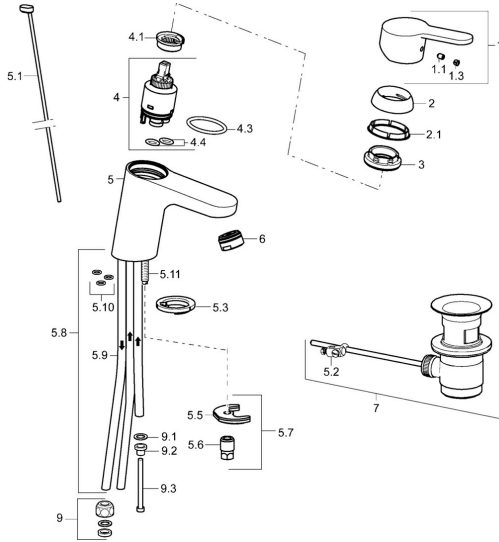

## Ersatzteile

### SP49571103

	Name	Art.-Nr.
1	Hebel Chrom	59913827
1.1	Schraube, M5x8, SW2.5	59904755
1.3	Dekorkappe Grau	59912112
2	Abdeckkappe, 33x3 mm Chrom	59912504
2.1	Dichtung, 45x35.5x5.4	59913651
3	Gegenmutter, M40x1, SW30	59913210
4	Kartusche, 3.5 Eco	59912324
4	Kartusche, 3.5 Classic	59913075
4.1	Temperaturanschlag	59912325
4.3	O-Ring, d 28.24x2.62	59912590
4.4	O-Ring, d 10.10x1.60	59905072
5.1	Zugstange mit Knopf Chrom	59913067
5.2	Gelenkstück	59904624
5.3	Bodendichtung	59914591
5.5	Befestigungsplatte	59904765
5.6	Schraube, M8x1, SW13	59904766
5.7	Befestigungssatz	59912113
5.8	Rohr	59913398
5.9	Rohr, M8x1, L=560	59912806
5.10	O-Ring, 6x1.4	59913266
5.11	Befestigungsschraube, M8x1, L=140	59912474
6	Luftsprudler, M24x1 A, low pressure Chrom	59902692
7	Ablaufgarnitur Chrom	59904620
7	Ablaufgarnitur, (2019-) Chrom	59914764
9	Überwurfmutter	59904969
9.1	Dichtungskit, 14.9x8.5x1	59902352
9.2	Dichtungskit, 10x8	59902272
9.3	Schlauch	59902151
N.I.	Schlüssel, SW30/34	59912108