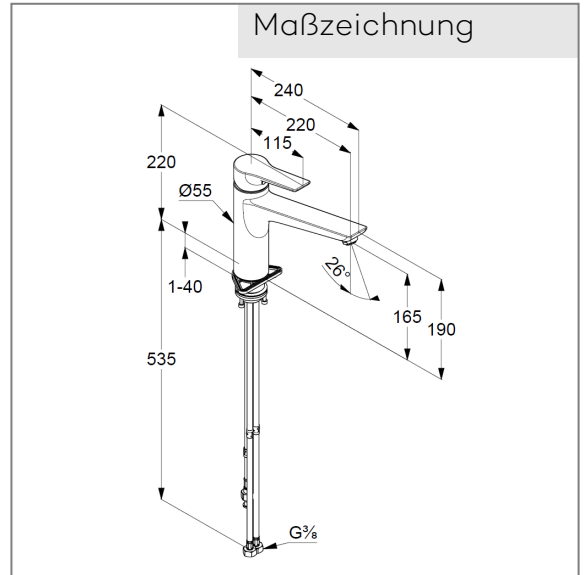

## Technische Daten

KLUDI MIX  
Spültisch-Armatur

Artikel- Nr.:  
329050575

Oberfläche:  
05 chrome

Artikeltext  
Hersteller KLUDI GmbH & Co. KG  
Typ: KLUDI MIX  
Spültisch-Armatur  
Artikel- Nr.: 329050575

Spültisch-Armatur  
für offene Heißwasserbereiter  
Standmontage  
Einlochmontage  
geschlossener Hebel, Metall  
Strahlregler M24  
Keramik-Kartusche mit Heißwasserbegrenzung  
Durchflussmenge bei 3 bar= 5 l/ min.  
schwenkbarer Auslauf (360°)  
flexible Druckschläuche G 3/8 DVGW zugelassen  
Schaftbefestigung

Produktabbildung

Maßzeichnung

Durchflussdiagramm