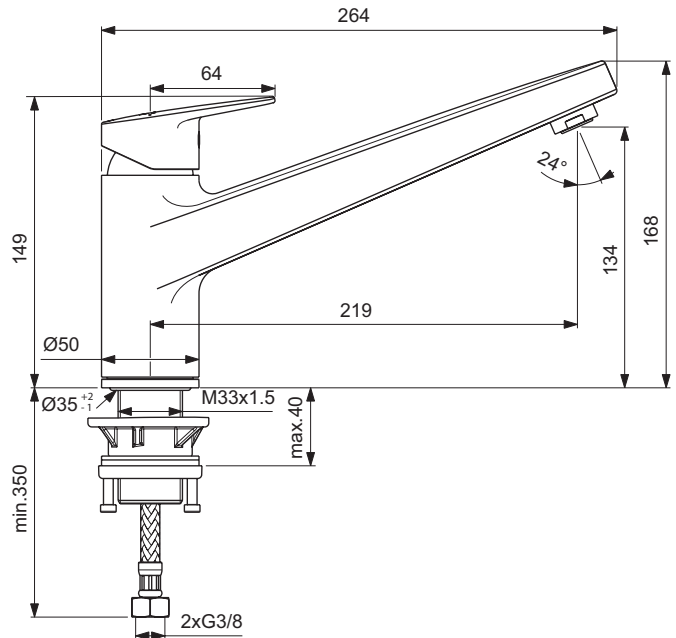

Ideal Standard

Ceraplan

Ideal Standard

Artikel-Nr.: BD323AA

### Mehr Produktdetails:

Montage:	Standmontage
Funktionsweise:	Einhebel
Zulassungen:	DIN EN 817; DIN EN 200; DIN 4109 Gruppe 1
Betriebsdruck (bar):	3
Hahnlöcher:	1
Gewicht (kg):	2,04
Material:	Messing
Designer:	Palomba Serafini Associati
Höhe (mm):	168
Breite (mm):	50
Tiefe/Ausladung (mm):	264