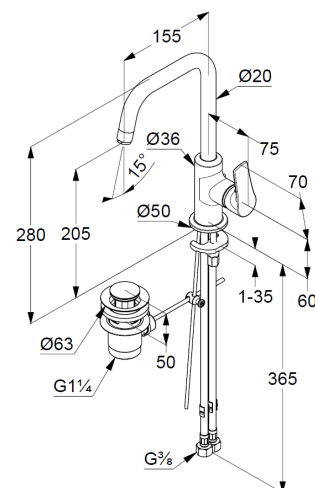

DN 15/ PN 10

Art. Nr. 340250575

Waschtisch-Armatur

Einhebelmischer

Einlochmontage

geschlossener Hebel, Metall

seitliche Betätigung

Strahlregler M18 PCA

Keramik-Kartusche

Durchflussmenge bei 3 bar = 5 l/ min.

schwenkbarer Auslauf (360°)

flexible Druckschläuche G 3/8 DVGW zugelassen

Schnell-Montagesystem

Ablaufgarnitur G 1 1/4" aus Metall

Produktabbildung

Maßzeichnung

Durchflussdiagramm