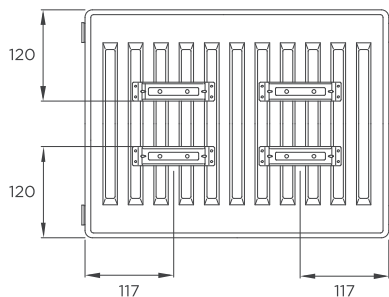

Linear avec connexion latérale à droite est livré avec :

- grille supérieure
- flancs latéraux vissés qui garantissent une plus grande sécurité
- 4 connexions latérales de 1/2"
- 2 connexions inférieures de 3/4" filetage extérieur entraxe 50 mm
- 2 bouchons borgnes de 1/2"
- 1 bouchon de purge de 1/2"

LINEAR V6 L

Vue de face

Configurations ◀ Entrée ◀ Sortie

Vue de dos mod. 11

Les cotes sont indiquées en mm

Vue de dessus

LINEAR V6 L

H=300 - I1=50, I2=240