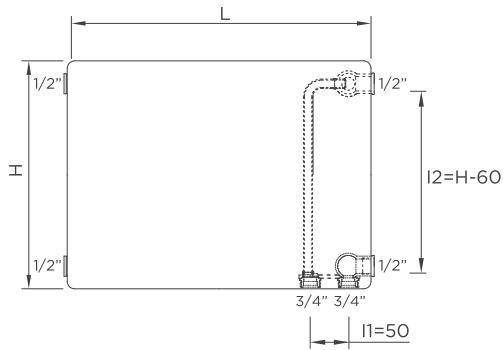

LINEAR V6 L

Image à titre d'illustration

Caractéristiques techniques

Matériau acier UNI EN 10130:2007

Pas des canaux 33,33 mm

Filetage des raccords 1/2" G - 3/4" G

Pression de service 10 bar

Pression d'essai 13 bar

Linear avec connexion latérale à droite est livré avec :

- grille supérieure
- flancs latéraux vissés qui garantissent une plus grande sécurité
- 4 connexions latérales de 1/2"
- 2 connexions inférieures de 3/4" filetage extérieur entraxe 50 mm
- 2 bouchons borgnes de 1/2"
- 1 bouchon de purge de 1/2"

Le produit est fourni avec des couvercles en plastique prémontés qui doivent être enlevés avant l'installation et remplacés par les bouchons fournis.

Kit de fixation non inclus.

L'insert thermostatique et la tête thermostatique peuvent être commandés séparément.

LINEAR V6 L

Vue de face

Configurations ◀ Entrée ◀ Sortie

Vue de dos mod. 11

Les cotes sont indiquées en mm

Vue de dessus

LINEAR V6 L

H=300 - I1=50, I2=240