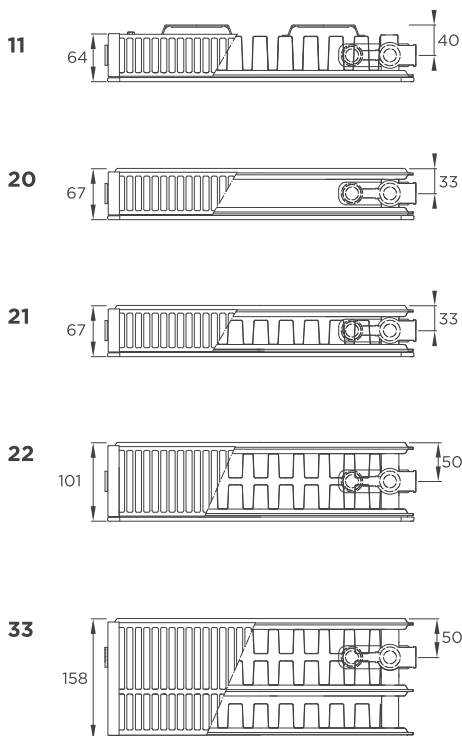

LINEAR V6 L

Image à titre d'illustration

Caractéristiques techniques

Matériau acier UNI EN 10130:2007

Pas des canaux 33,33 mm

Filetage des raccords 1/2" G - 3/4" G

Pression de service 10 bar

Pression d'essai 13 bar

Linear avec connexion latérale à droite est livré avec :

- grille supérieure
- flancs latéraux vissés qui garantissent une plus grande sécurité
- 4 connexions latérales de 1/2"
- 2 connexions inférieures de 3/4" filetage extérieur entraxe 50 mm
- 2 bouchons borgnes de 1/2"
- 1 bouchon de purge de 1/2"

LINEAR V6 L

Vue de face

Configurations ◀ Entrée ◀ Sortie

Vue de dos mod. 11

Les cotes sont indiquées en mm

Vue de dessus

LINEAR V6 L

H=300 - I1=50, I2=240