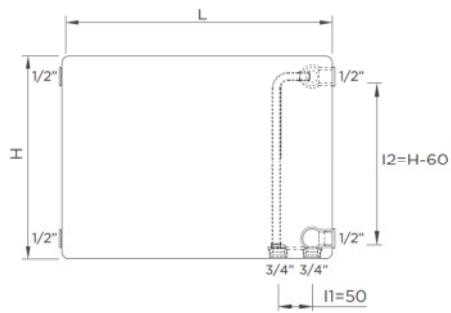

LINEAR V6 L

Image à titre d'illustration

Caractéristiques techniques

Matériau acier UNI EN 10130:2007

Pas des canaux 33,33 mm

Filetage des raccords 1/2" G - 3/4" G

Pression de service 10 bar

Pression d'essai 13 bar

Linear avec connexion latérale à droite est livré avec :

- grille supérieure
- flancs latéraux vissés qui garantissent une plus grande sécurité
- 4 connexions latérales de 1/2"
- 2 connexions inférieures de 3/4" filetage extérieur entraxe 50 mm
- 2 bouchons borgnes de 1/2"
- 1 bouchon de purge de 1/2"

Insert thermostatique à commander séparément.

LINEAR V6 L

Vue de face

Configurations ◀ Entrée ▶ Sortie

Vue de dos mod. 11

Vue de dessus

PANNEAU

LINEAR V6 L