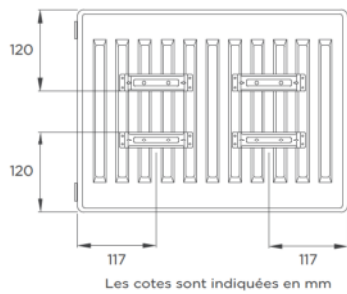

LINEAR V6 L

Image à titre d'illustration

Caractéristiques techniques

Matériau acier UNI EN 10130:2007

Pas des canaux 33,33 mm

Filetage des raccords 1/2" G - 3/4" G

Pression de service 10 bar

Pression d'essai 13 bar

Linear avec connexion latérale à droite est livré avec :

- grille supérieure
- flancs latéraux vissés qui garantissent une plus grande sécurité
- 4 connexions latérales de 1/2"
- 2 connexions inférieures de 3/4" filetage extérieur entraxe 50 mm
- 2 bouchons borgnes de 1/2"
- 1 bouchon de purge de 1/2"

Insert thermostatique à commander séparément.

LINEAR V6 L

Vue de face

Configurations ◀ Entrée ▶ Sortie

Vue de dos mod. 11

Vue de dessus

PANNEAU

LINEAR V6 L