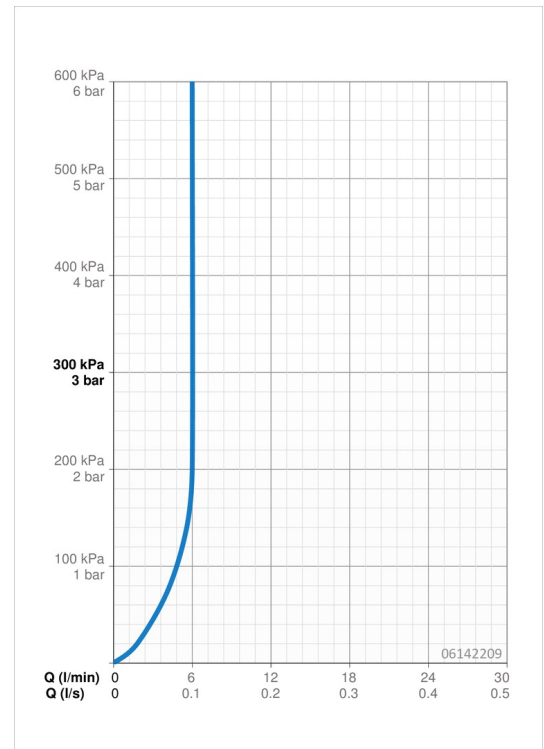

Zulassungen und Deklarationen

DVGW **CW-6514CR0161**