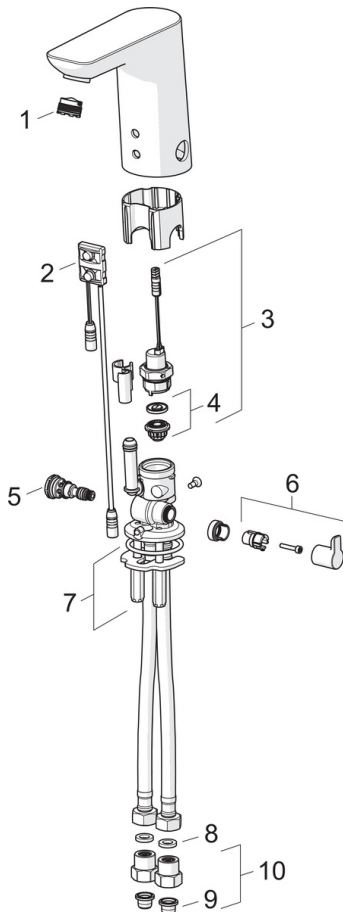

SP06142201

Name	Art.-Nr.
01 Luftsprudler, M18.5x1, Tj	59913366
02 Sensor, 6/9/12 V Bluetooth	59914567
02 Sensor, 12 V Ausgelaufen	59914098
03 Magnetventil	59914091
04 Membrane für Magnetventil	1006500V
04 Stützring Membrane Ausgelaufen	59914090
05 Temperatureinstellsatz	59914193
06 Temperatureinstellgriff	59914108
07 Befestigungssatz	59914132
08 Dichtung, 8x14.3x2	59914087
09 Schmutzfangsiebe	59914085
10 Stopfen Rückschlagventil	59914086
N.I. Begrenzer	59914106