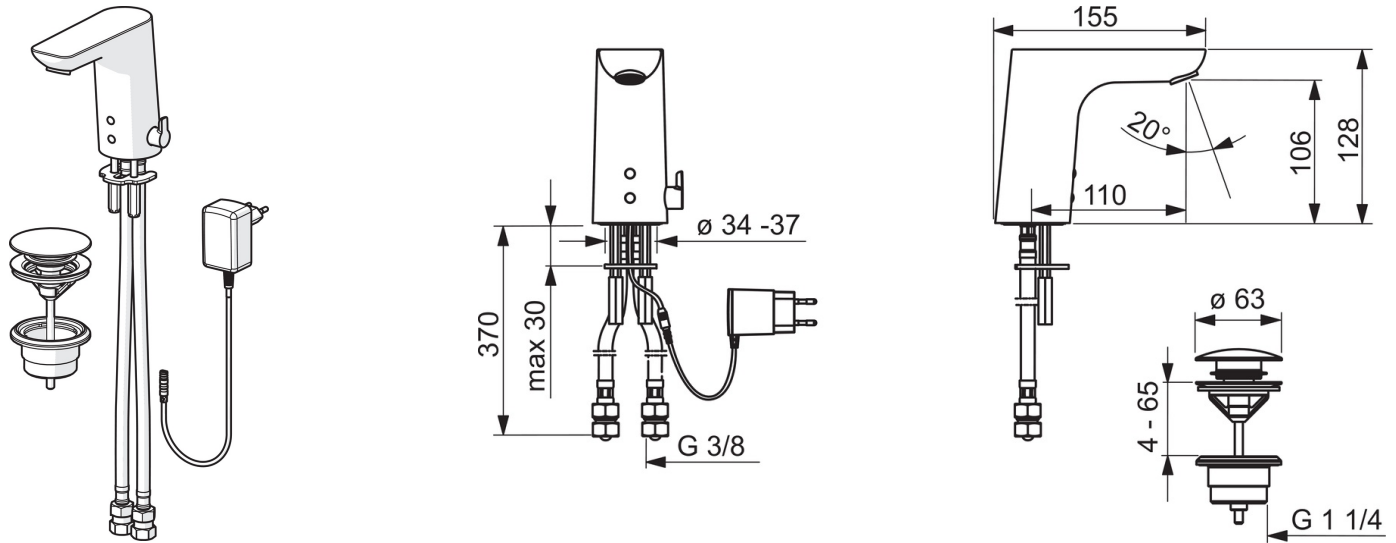

Ersatzteile