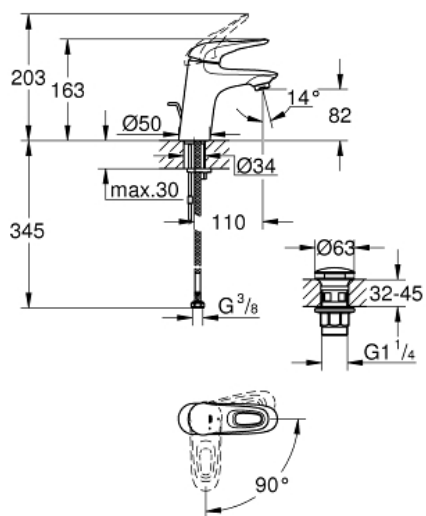

EUROSTYLE  
Einhand-Waschtischbatterie, DN  
15 S-Size

Artikel 23930003

Pure Freude  
an Wasser

GROHE

**Produktbeschreibung:**

**EUROSTYLE**

Einhand-Waschtischbatterie, DN 15

S-Size

**Spezifikation:**

Einlochmontage

**offener Metall-Hebelgriff**

GROHE SilkMove ES 35 mm Keramikkartusche

**Energie-Spar-Funktion Mittelstellung kalt**

variabel einstellbare Mengenbegrenzung

**mit Temperaturbegrenzer**

GROHE StarLight Oberfläche

**GROHE EcoJoy 5,7 l/min Mousseur**

**GROHE QuickFix** Schnellbefestigungssystem

**glatter Körper mit Push-open Ablaufgarnitur 1 1/4"**

flexible Anschlussschläuche

**Farbe:**

□ 23930003 chrom