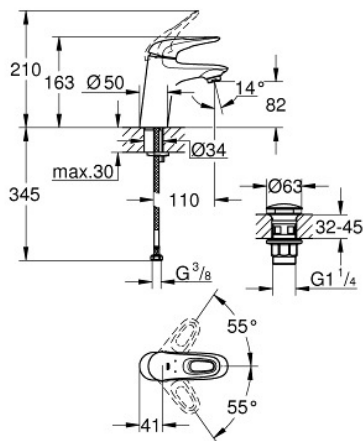

EUROSTYLE
Einhand-Waschtischbatterie, DN
15 S-Size

Artikel 23929003

Pure Freude
an Wasser

GROHE

Produktbeschreibung:

EUROSTYLE
Einhand-Waschtischbatterie, DN 15
S-Size

Spezifikation:

Einlochmontage

offener Metall-Hebelgriff

GROHE SilkMove 35 mm Keramikkartusche

variabel einstellbare Mengenbegrenzung

mit Temperaturbegrenzer

GROHE StarLight Oberfläche

GROHE EcoJoy 5,7 l/min Mousseur

GROHE QuickFix Schnellbefestigungssystem

glatter Körper mit Push-open Ablaufgarnitur 1 1/4"

flexible Anschlusschläuche

Farbe:

□ 23929003 chrom