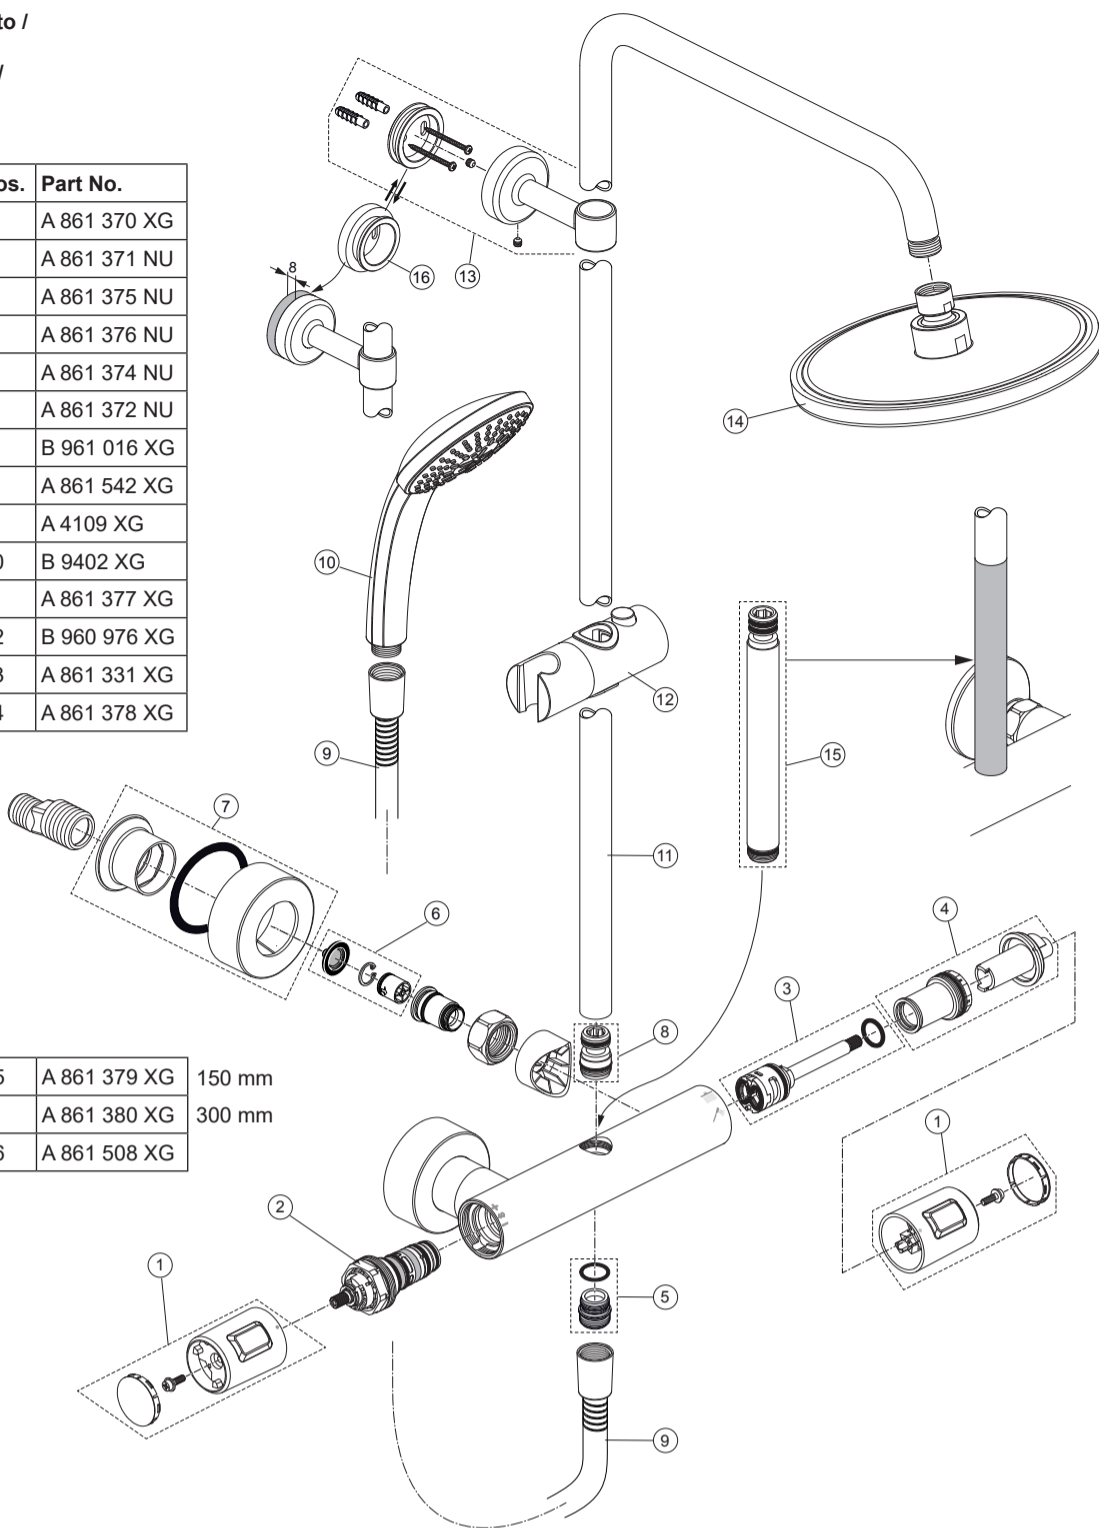

Spare Parts / Ersatzteile / Pièces de recharge / Pezzi di Ricambio / Piezas de requesto /
 Parte de reposição / Reserveonderdelen / Reservdelar / Reservedeler / Varaosat /
 Vraosat / Varahlutir / Ανταλλακτικά / Yedek Parçalar / Náhradní díly / Náhradné diely /
 Nadomestni deli / Резервни части / Zapczęści Zapasowe / Piese de schimb /
 Rendelhető alkatrészek / Запасні частини / Reservni delovi / Резервни делови /
 Резервни делови / Atsarginių dalių / Tellitavad varuosad / Rezervju daļi

Pos.	Part No.
1	A 861 370 XG
2	A 861 371 NU
3	A 861 375 NU
4	A 861 376 NU
5	A 861 374 NU
6	A 861 372 NU
7	B 961 016 XG
8	A 861 542 XG
9	A 4109 XG
10	B 9402 XG
11	A 861 377 XG
12	B 960 976 XG
13	A 861 331 XG
14	A 861 378 XG

15	A 861 379 XG	150 mm
	A 861 380 XG	300 mm
16	A 861 508 XG	

Ideal Standard

CERATHERM T25
A 7545 XG

0721 / A 868 963
 Made in Germany

Ideal Standard International NV
 Corporate Village - Gent Building
 Da Vincilaan 2
 1935 Zaventem
 Belgium

www.idealstandardinternational.com

	P	bar		MAX. 10		5		Q	(3 bar)
	T	°C		MAX. 80		65			
						55		8	12