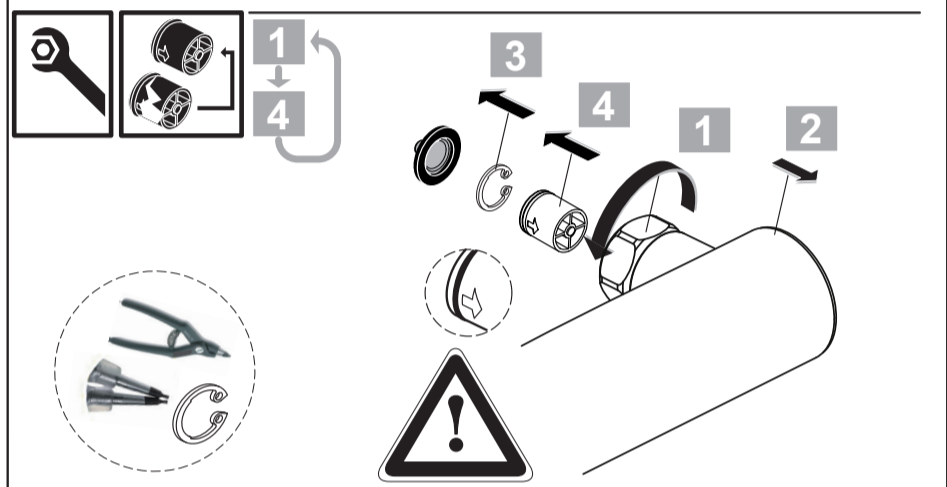

Pos.	Part No.
1	A 861 370 XG
2	A 861 371 NU
3	A 861 375 NU
4	A 861 376 NU
5	A 861 374 NU
6	A 861 372 NU
7	B 961 016 XG
8	A 861 542 XG
9	A 4109 XG
10	B 9402 XG
11	A 861 377 XG
12	B 960 976 XG
13	A 861 331 XG
14	A 861 378 XG

15	A 861 379 XG	150 mm
	A 861 380 XG	300 mm
16	A 861 508 XG	

Ideal Standard

CERATHERM T25
A 7545 XG

0721 / A 868 963
 Made in Germany

Ideal Standard International NV
 Corporate Village - Gent Building
 Da Vincilaan 2
 1935 Zaventem
 Belgium