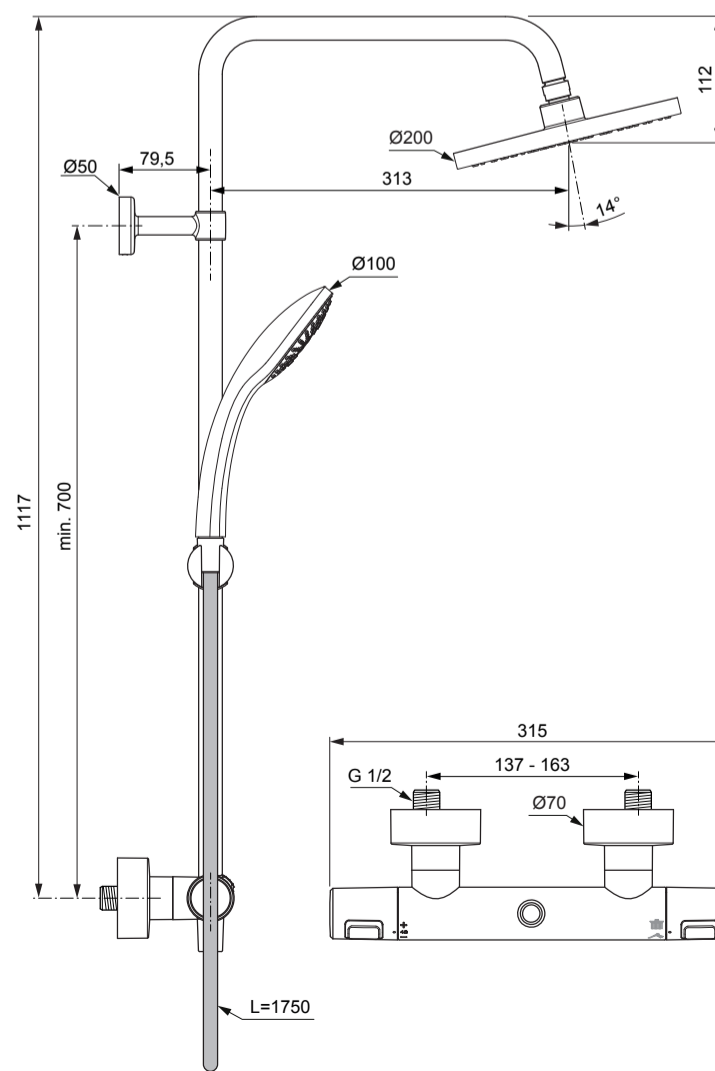

Pos.	Part No.
1	A 861 370 XG
2	A 861 371 NU
3	A 861 375 NU
4	A 861 376 NU
5	A 861 374 NU
6	A 861 372 NU
7	B 961 016 XG
8	A 861 542 XG
9	A 4109 XG
10	B 9402 XG
11	A 861 377 XG
12	B 960 976 XG
13	A 861 331 XG
14	A 861 378 XG

15	A 861 379 XG	150 mm
	A 861 380 XG	300 mm
16	A 861 508 XG	

Ideal Standard

CERATHERM T25
A 7545 XG

0721 / A 868 963
 Made in Germany

Ideal Standard International NV
 Corporate Village - Gent Building
 Da Vincilaan 2
 1935 Zaventem
 Belgium

www.idealstandardinternational.com

	P	bar		MAX. 10		5		Q	(3 bar)
	T	°C		MAX. 80		65			
						55		8	12