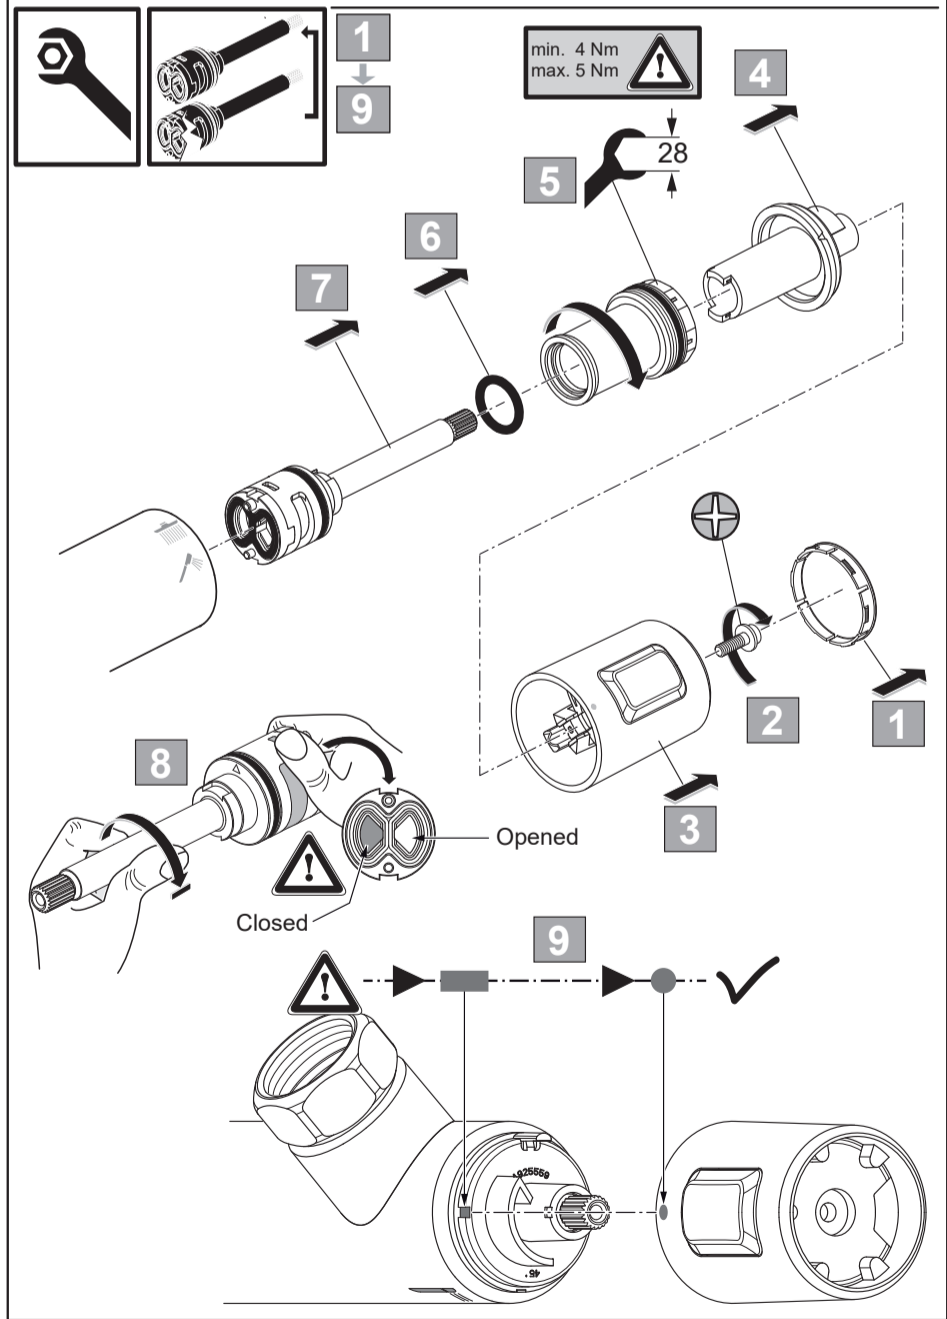

Pos.	Part No.
1	A 861 370 XG
2	A 861 371 NU
3	A 861 375 NU
4	A 861 376 NU
5	A 861 374 NU
6	A 861 372 NU
7	B 961 016 XG
8	A 861 542 XG
9	A 4109 XG
10	B 9402 XG
11	A 861 377 XG
12	B 960 976 XG
13	A 861 331 XG
14	A 861 378 XG

15	A 861 379 XG	150 mm
	A 861 380 XG	300 mm
16	A 861 508 XG	

Ideal Standard

CERATHERM T25
A 7545 XG

0721 / A 868 963
 Made in Germany

Ideal Standard International NV
 Corporate Village - Gent Building
 Da Vincilaan 2
 1935 Zaventem
 Belgium

www.idealstandardinternational.com

	P	bar		MAX. 10		5		Q	(3 bar)
	T	°C		MAX. 80		65			
						55		8	12