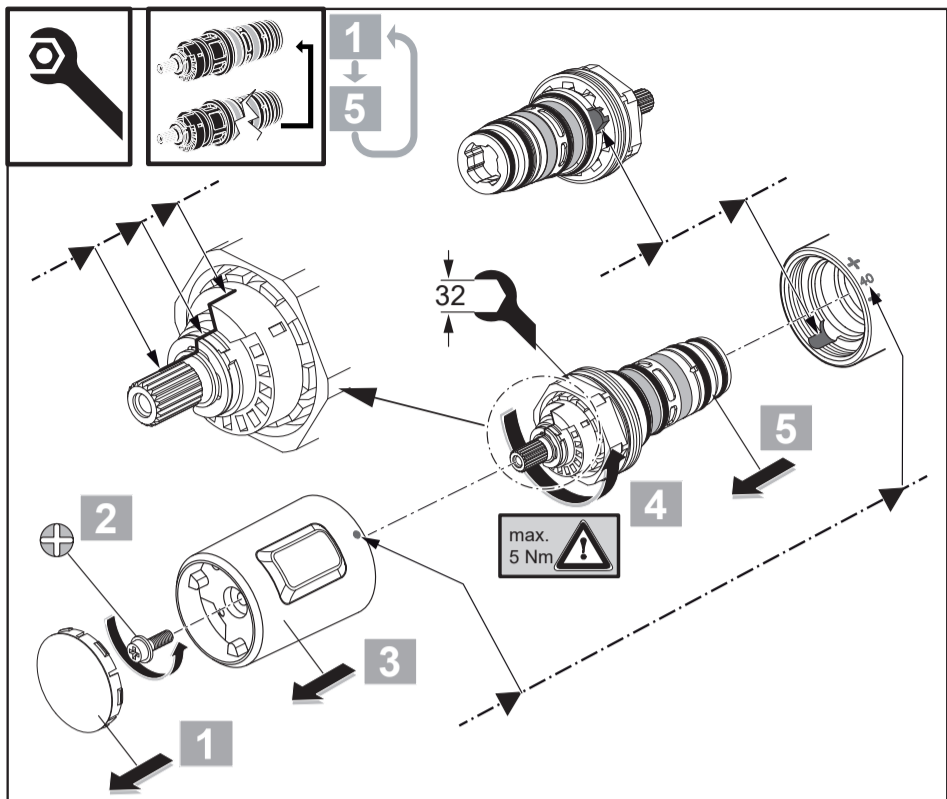

Pos.	Part No.
1	A 861 370 XG
2	A 861 371 NU
3	A 861 375 NU
4	A 861 376 NU
5	A 861 374 NU
6	A 861 372 NU
7	B 961 016 XG
8	A 861 542 XG
9	A 4109 XG
10	B 9402 XG
11	A 861 377 XG
12	B 960 976 XG
13	A 861 331 XG
14	A 861 378 XG

15	A 861 379 XG	150 mm
	A 861 380 XG	300 mm
16	A 861 508 XG	

Ideal Standard

CERATHERM T25
A 7545 XG

0721 / A 868 963
 Made in Germany

Ideal Standard International NV
 Corporate Village - Gent Building
 Da Vincilaan 2
 1935 Zaventem
 Belgium

www.idealstandardinternational.com

	P	bar		MAX. 10		5		Q	(3 bar)
	T	°C		MAX. 80		65			
						55		8	12