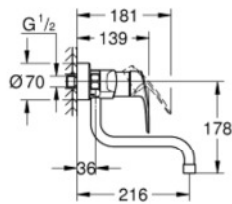

## 31 391 003 EINHAND-SPÜLTISCHBATTERIE, DN 15

### PRODUKTBESCHREIBUNG

- Wandmontage
- **GROHE StarLight** Oberfläche
- GROHE SilkMove 35 mm Keramikkartusche
- Auslauf mit Mousseur
- variabel einstellbare Mengenbegrenzung
- schwenkbarer Rohrauslauf
- Schwenkbereich 360°
- **Ausladung 216 mm**
- mit integriertem Temperaturbegrenzer
- S-Anschlüsse

### ERSATZTEILE

- 1: Hebel (Bestell-Nr. 48542000)
- 2: Kartusche (Bestell-Nr. 46374000)
- 3: S-Auslauf (Bestell-Nr. 13370000)
- 3.1: Mousseur (Bestell-Nr. 06574000)
- 3.2: O-Ring Ø13,5 x Ø2,75 (Bestell-Nr. 0128500M)
- 3.3: Sicherungsring (Bestell-Nr. 0485300M)
- 4: Anschlußverschraubung, 1/2" (Bestell-Nr. 45044000)
- 5: S-Anschluss (Bestell-Nr. 12662000)
- 6: Verlängerung 3/4", 20 mm (Bestell-Nr. 0713000M)\*
- 7: Spezialschlüssel (Bestell-Nr. 19377000)\*