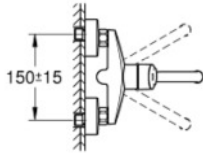

## 31 391 003 EINHAND-SPÜLTISCHBATTERIE, DN 15

### PRODUKTBESCHREIBUNG

- Wandmontage
- **GROHE StarLight** Oberfläche
- GROHE SilkMove 35 mm Keramikkartusche
- Auslauf mit Mousseur
- variabel einstellbare Mengenbegrenzung
- schwenkbarer Rohrauslauf
- Schwenkbereich 360°
- **Ausladung 216 mm**
- mit integriertem Temperaturbegrenzer
- S-Anschlüsse

### ERSATZTEILE

- 1: Hebel (Bestell-Nr. 48542000)
- 2: Kartusche (Bestell-Nr. 46374000)
- 3: S-Auslauf (Bestell-Nr. 13370000)
- 3.1: Mousseur (Bestell-Nr. 06574000)
- 3.2: O-Ring Ø13,5 x Ø2,75 (Bestell-Nr. 0128500M)
- 3.3: Sicherungsring (Bestell-Nr. 0485300M)
- 4: Anschlußverschraubung, 1/2" (Bestell-Nr. 45044000)
- 5: S-Anschluss (Bestell-Nr. 12662000)
- 6: Verlängerung 3/4", 20 mm (Bestell-Nr. 0713000M)\*
- 7: Spezialschlüssel (Bestell-Nr. 19377000)\*