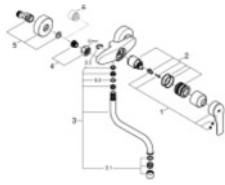

## 31 391 003 EINHAND-SPÜLTISCHBATTERIE, DN 15

### PRODUKTBESCHREIBUNG

- Wandmontage
- **GROHE StarLight** Oberfläche
- GROHE SilkMove 35 mm Keramikkartusche
- Auslauf mit Mousseur
- variabel einstellbare Mengenbegrenzung
- schwenkbarer Rohrauslauf
- Schwenkbereich 360°
- **Ausladung 216 mm**
- mit integriertem Temperaturbegrenzer
- S-Anschlüsse

### ERSATZTEILE

- 1: Hebel (Bestell-Nr. 48542000)
- 2: Kartusche (Bestell-Nr. 46374000)
- 3: S-Auslauf (Bestell-Nr. 13370000)
- 3.1: Mousseur (Bestell-Nr. 06574000)
- 3.2: O-Ring Ø13,5 x Ø2,75 (Bestell-Nr. 0128500M)
- 3.3: Sicherungsring (Bestell-Nr. 0485300M)
- 4: Anschlußverschraubung, 1/2" (Bestell-Nr. 45044000)
- 5: S-Anschluss (Bestell-Nr. 12662000)
- 6: Verlängerung 3/4", 20 mm (Bestell-Nr. 0713000M)\*
- 7: Spezialschlüssel (Bestell-Nr. 19377000)\*