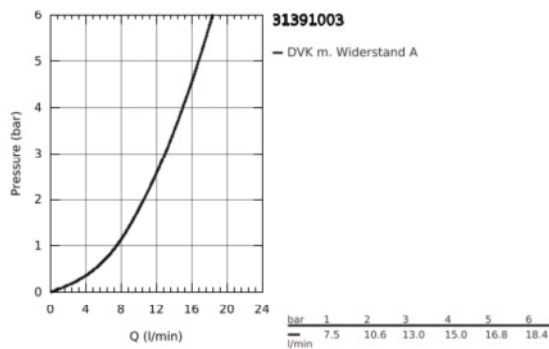

## 31 391 003 EINHAND-SPÜLTISCHBATTERIE, DN 15

### PRODUKTBESCHREIBUNG

- Wandmontage
- **GROHE StarLight** Oberfläche
- GROHE SilkMove 35 mm Keramikkartusche
- Auslauf mit Mousseur
- variabel einstellbare Mengenbegrenzung
- schwenkbarer Rohrauslauf
- Schwenkbereich 360°
- **Ausladung 216 mm**
- mit integriertem Temperaturbegrenzer
- S-Anschlüsse