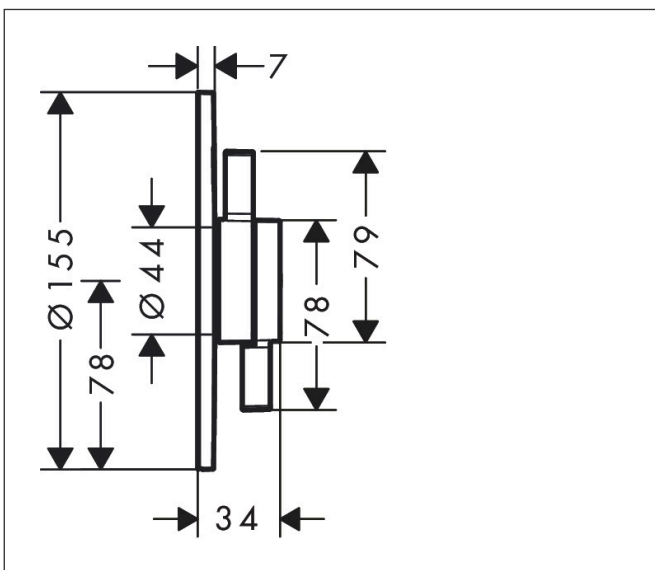

Marke hansgrohe
 Artikelname **DuoTurn S** Mischer Unterputz für 2 Verbraucher
 Art.-Nr. 75418140
 Oberfläche Brushed Bronze

Produktbild

Maßzeichnung

Merkmale

- 2 Verbraucher
- Mengensteuerung und Umsteller für 2 Verbraucher
- maximale Durchflussmenge bei 3 bar: 29,5 l/min
- maximale Durchflussmenge bei 1 bar: 15 l/min
- Durchflussmenge oberer Abgang: 29,5 l/min
- Keramikmischsystem für Temperatursteuerung, Ab-/ Umstellventil
- Geräuschgruppe: I
- Durchflussklasse: C, B
- einfache Installation durch vormontierten Funktionsblock
- Griffe immer auf der gleichen Höhe unabhängig der Einbautiefe des Grundkörpers
- Rosette nachträglich um +/- 3° ausrichtbar
- Material Rosette: Kunststoff
- Material Griffe: Metall
- min. Betriebsdruck: 1 bar
- max. Betriebsdruck: 10 bar
- Mischer wird geliefert mit Tasten Rain klein, Rain groß, Handbrause, Schwall und Wanne
- Anschlussart: Grundkörper iBox universal 2 (# 01500180)
- Durchflussmenge unterer Abgang: 29,5 l/min

Technologie

Zertifikate

Marke hansgrohe
Artikelname **DuoTurn S** Mischer Unterputz für 2 Verbraucher
Art.-Nr. 75418140
Oberfläche Brushed Bronze

Benötigtes Zubehör

Produktbild	Artikelname	Art.-Nr.
	hansgrohe Grundkörper	01500180

Marke hansgrohe
 Artikelname **DuoTurn S** Mischer Unterputz für 2 Verbraucher
 Art.-Nr. 75418140
 Oberfläche Brushed Bronze

Durchflussdiagramm

1 Abgang 1
 2 Abgang 2