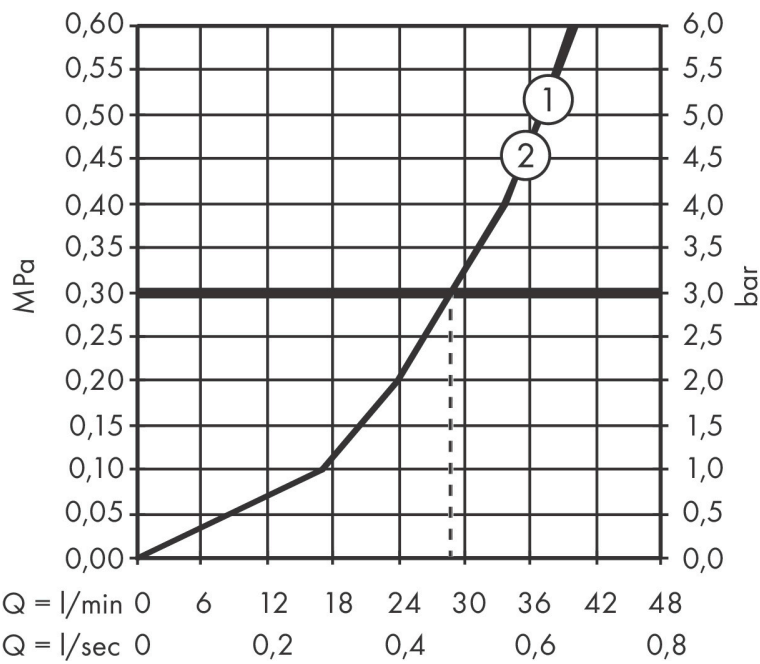

Marke hansgrohe
 Artikelname **DuoTurn S** Mischer Unterputz für 2 Verbraucher
 Art.-Nr. 75418140
 Oberfläche Brushed Bronze

Produktbild

Maßzeichnung

Merkmale

- 2 Verbraucher
- Mengensteuerung und Umsteller für 2 Verbraucher
- maximale Durchflussmenge bei 3 bar: 29,5 l/min
- maximale Durchflussmenge bei 1 bar: 15 l/min
- Durchflussmenge oberer Abgang: 29,5 l/min
- Keramikmischsystem für Temperatursteuerung, Ab-/ Umstellventil
- Geräuschgruppe: I
- Durchflussklasse: C, B
- einfache Installation durch vormontierten Funktionsblock
- Griffe immer auf der gleichen Höhe unabhängig der Einbautiefe des Grundkörpers
- Rosette nachträglich um +/- 3° ausrichtbar
- Material Rosette: Kunststoff
- Material Griffe: Metall
- min. Betriebsdruck: 1 bar
- max. Betriebsdruck: 10 bar
- Mischer wird geliefert mit Tasten Rain klein, Rain groß, Handbrause, Schwall und Wanne
- Anschlussart: Grundkörper iBox universal 2 (# 01500180)
- Durchflussmenge unterer Abgang: 29,5 l/min

Technologie

Zertifikate

Marke hansgrohe
Artikelname **DuoTurn S** Mischer Unterputz für 2 Verbraucher
Art.-Nr. 75418140
Oberfläche Brushed Bronze

Benötigtes Zubehör

Produktbild	Artikelname	Art.-Nr.
	hansgrohe Grundkörper	01500180

Marke hansgrohe
 Artikelname **DuoTurn S** Mischer Unterputz für 2 Verbraucher
 Art.-Nr. 75418140
 Oberfläche Brushed Bronze

Durchflussdiagramm

1 Abgang 1
 2 Abgang 2