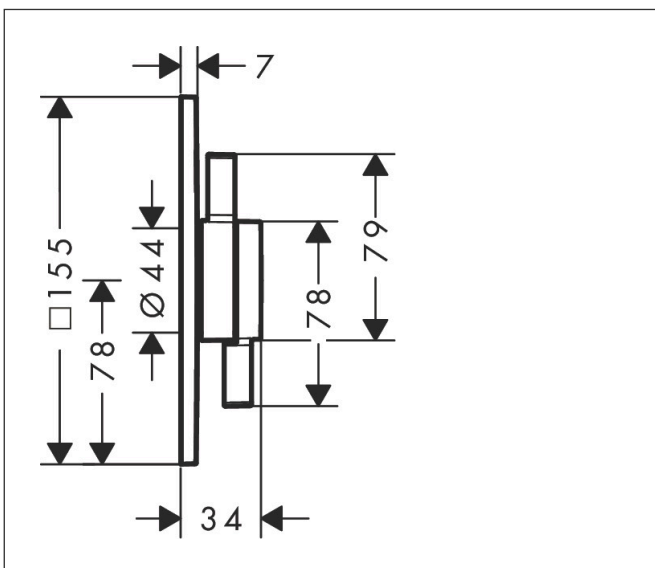

Marke hansgrohe  
 Artikelname **DuoTurn Q** Mischer Unterputz für 2 Verbraucher  
 Art.-Nr. 75414140  
 Oberfläche Brushed Bronze

## Merkmale

- 2 Verbraucher
- Mengensteuerung und Umsteller für 2 Verbraucher
- maximale Durchflussmenge bei 3 bar: 29,5 l/min
- maximale Durchflussmenge bei 1 bar: 15 l/min
- Durchflussmenge oberer Abgang: 29,5 l/min
- Keramikmischsystem für Temperatursteuerung, Ab-/ Umstellventil
- Geräuschgruppe: I
- Durchflussklasse: C, B
- flache Rosette für mehr Platz in der Dusche
- einfache Installation durch vormontierten Funktionsblock
- Griffe immer auf der gleichen Höhe unabhängig der Einbautiefe des Grundkörpers
- Rosette nachträglich um +/- 3° ausrichtbar
- Material Rosette: Kunststoff
- Material Griffe: Metall
- min. Betriebsdruck: 1 bar
- max. Betriebsdruck: 10 bar
- Mischer wird geliefert mit Tasten Rain klein, Rain groß, Handbrause, Schwall und Wanne
- Anschlussart: Grundkörper iBox universal 2 (# 01500180)
- Durchflussmenge unterer Abgang: 29,5 l/min

## Maßzeichnung