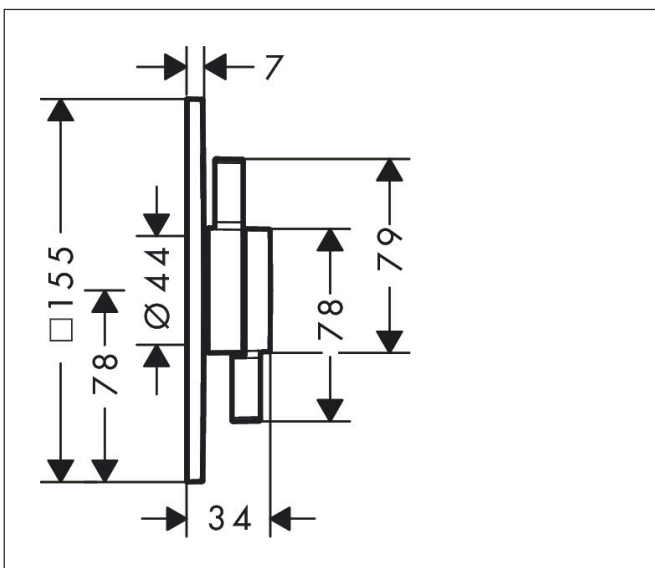

Marke hansgrohe  
 Artikelname **DuoTurn E** Mischer Unterputz für 2 Verbraucher  
 Art.-Nr. 75417140  
 Oberfläche Brushed Bronze

## Merkmale

- 2 Verbraucher
- Mengensteuerung und Umsteller für 2 Verbraucher
- maximale Durchflussmenge bei 3 bar: 29,5 l/min
- maximale Durchflussmenge bei 1 bar: 15 l/min
- Durchflussmenge oberer Abgang: 29,5 l/min
- Keramikmischsystem für Temperatursteuerung, Ab-/ Umstellventil
- Geräuschgruppe: I
- Durchflussklasse: C, B
- einfache Installation durch vormontierten Funktionsblock
- Griffe immer auf der gleichen Höhe unabhängig der Einbautiefe des Grundkörpers
- Rosette nachträglich um +/- 3° ausrichtbar
- Material Rosette: Kunststoff
- Material Griffe: Metall
- min. Betriebsdruck: 1 bar
- max. Betriebsdruck: 10 bar
- Mischer wird geliefert mit Tasten Rain klein, Rain groß, Handbrause, Schwall und Wanne
- Anschlussart: Grundkörper iBox universal 2 (# 01500180)
- Durchflussmenge unterer Abgang: 29,5 l/min

## Maßzeichnung