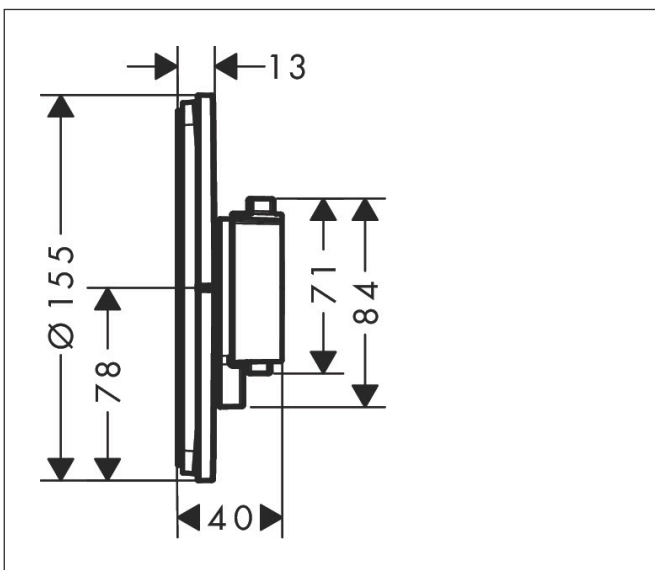

Marke hansgrohe
 Artikelname **ShowerSelect Comfort S** Thermostat Unterputz für 2 Verbraucher
 Art.-Nr. 15554140
 Oberfläche Brushed Bronze

Produktbild

Maßzeichnung

Merkmale

- 2 Verbraucher
- gleichzeitige Nutzung von mehreren Verbrauchern
- komfortables Ein-/Ausschalten der Verbraucher durch großflächige Select-Tasten
- Mengensteuerung mit Stop Funktion
- Thermostatkartusche zur Regelung der Temperatur, Start/ Stop Ventil zur Bedienung der Verbraucher
- maximale Durchflussmenge bei 1 bar: 12,7 l/min
- maximale Durchflussmenge bei 3 bar: 22,1 l/min
- Durchflussmenge unterer Abgang: 20 l/min
- min. Betriebsdruck: 1 bar
- max. Betriebsdruck: 10 bar
- Rosette nachträglich um +/- 3° ausrichtbar
- einfache Installation durch vormontierten Funktionsblock
- Griffe immer auf der gleichen Höhe unabhängig der Einbautiefe des Grundkörpers
- Sicherheitssperre bei 40 °C
- Temperaturbegrenzung einstellbar
- Der Thermostat bietet die Möglichkeit der thermischen Desinfektion
- Material Taste: Metall
- Material Griffe: Metall
- Anschlussart: Grundkörper iBox universal 2 (# 01500180)
- Thermostat wird geliefert mit Tasten Rain klein, Rain groß, Handbrause, Schwall und Wanne

Technologie

Zertifikate

Marke hansgrohe
Artikelname **ShowrSelect Comfort S** Thermostat Unterputz für 2 Verbraucher
Art.-Nr. 1554140
Oberfläche Brushed Bronze

Benötigtes Zubehör

Produktbild	Artikelname	Art.-Nr.
	hansgrohe Grundkörper	01500180

Marke hansgrohe
 Artikelname **ShowSelect Comfort S** Thermostat Unterputz für 2 Verbraucher
 Art.-Nr. 15554140
 Oberfläche Brushed Bronze

Durchflussdiagramm

1 Abgang 1
 2 Abgang 2