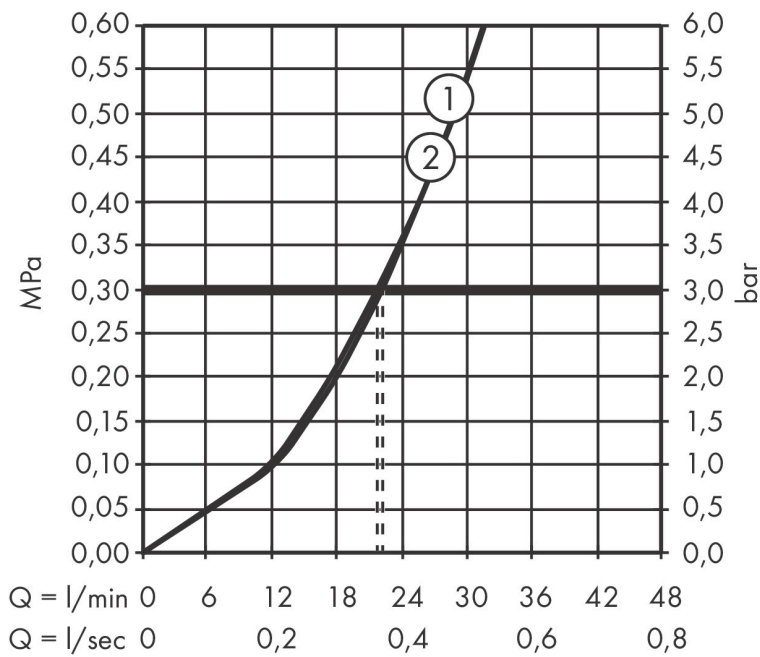

Marke hansgrohe
 Artikelname **ShowerSelect Comfort S** Thermostat Unterputz für 2 Verbraucher
 Art.-Nr. 15554140
 Oberfläche Brushed Bronze

Produktbild

Maßzeichnung

Merkmale

- 2 Verbraucher
- gleichzeitige Nutzung von mehreren Verbrauchern
- komfortables Ein-/Ausschalten der Verbraucher durch großflächige Select-Tasten
- Mengensteuerung mit Stop Funktion
- Thermostatkartusche zur Regelung der Temperatur, Start/ Stop Ventil zur Bedienung der Verbraucher
- maximale Durchflussmenge bei 1 bar: 12,7 l/min
- maximale Durchflussmenge bei 3 bar: 22,1 l/min
- Durchflussmenge unterer Abgang: 20 l/min
- min. Betriebsdruck: 1 bar
- max. Betriebsdruck: 10 bar
- Rosette nachträglich um +/- 3° ausrichtbar
- einfache Installation durch vormontierten Funktionsblock
- Griffe immer auf der gleichen Höhe unabhängig der Einbautiefe des Grundkörpers
- Sicherheitssperre bei 40 °C
- Temperaturbegrenzung einstellbar
- Der Thermostat bietet die Möglichkeit der thermischen Desinfektion
- Material Taste: Metall
- Material Griffe: Metall
- Anschlussart: Grundkörper iBox universal 2 (# 01500180)
- Thermostat wird geliefert mit Tasten Rain klein, Rain groß, Handbrause, Schwall und Wanne

Technologie

Zertifikate

Marke hansgrohe
Artikelname **ShowrSelect Comfort S** Thermostat Unterputz für 2 Verbraucher
Art.-Nr. 1554140
Oberfläche Brushed Bronze

Benötigtes Zubehör

Produktbild	Artikelname	Art.-Nr.
	hansgrohe Grundkörper	01500180

Marke hansgrohe
 Artikelname **ShowSelect Comfort S** Thermostat Unterputz für 2 Verbraucher
 Art.-Nr. 15554140
 Oberfläche Brushed Bronze

Durchflussdiagramm

1 Abgang 1
 2 Abgang 2