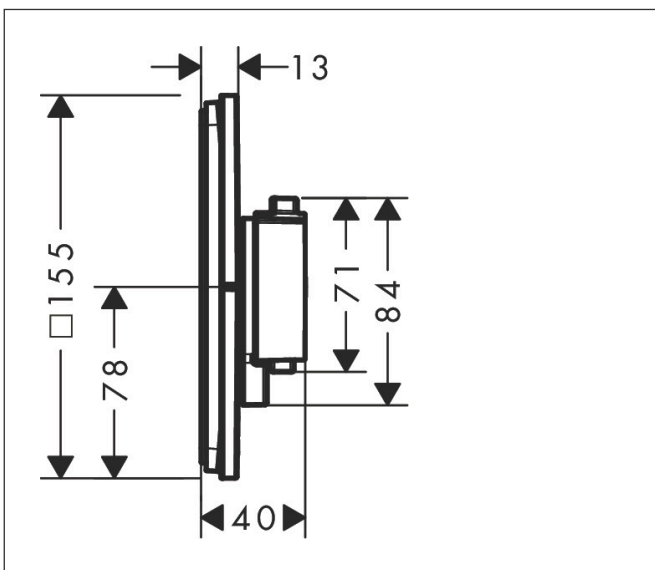

Marke hansgrohe  
 Artikelname **ShowerSelect Comfort Q** Thermostat Unterputz für 2 Verbraucher  
 Art.-Nr. 15583340  
 Oberfläche Brushed Black Chrome

## Maßzeichnung

## Merkmale

- 2 Verbraucher
- gleichzeitige Nutzung von mehreren Verbrauchern
- komfortables Ein-/Ausschalten der Verbraucher durch großflächige Select-Tasten
- Mengensteuerung mit Stop Funktion
- Thermostatkartusche zur Regelung der Temperatur, Start/ Stop Ventil zur Bedienung der Verbraucher
- maximale Durchflussmenge bei 1 bar: 12,7 l/min
- maximale Durchflussmenge bei 3 bar: 22,1 l/min
- min. Betriebsdruck: 1 bar
- max. Betriebsdruck: 10 bar
- flache Rosette für mehr Platz in der Dusche
- Rosette nachträglich um +/- 3° ausrichtbar
- einfache Installation durch vormontierten Funktionsblock
- Griffe immer auf der gleichen Höhe unabhängig der Einbautiefe des Grundkörpers
- Sicherheitssperre bei 40 °C
- Temperaturbegrenzung einstellbar
- Der Thermostat bietet die Möglichkeit der thermischen Desinfektion
- Material Taste: Metall
- Material Griffe: Metall
- Anschlussart: Grundkörper iBox universal 2 (# 01500180)
- Thermostat wird geliefert mit Tasten Rain klein, Rain groß, Handbrause, Schwall und Wanne