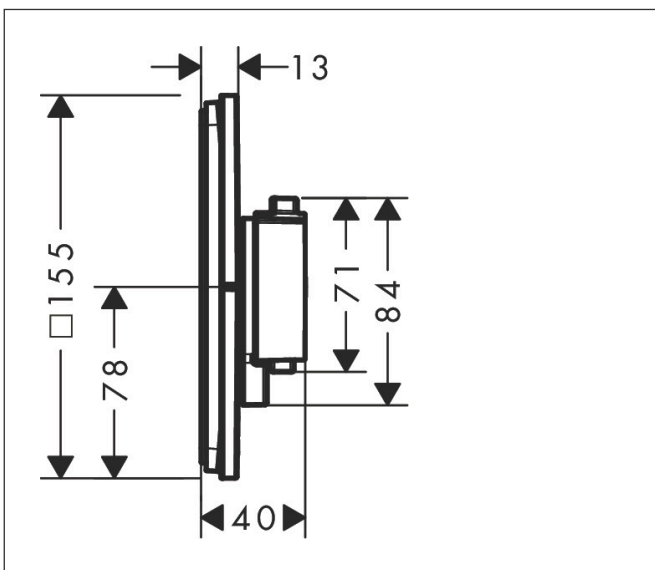

Marke hansgrohe  
 Artikelname **ShowerSelect Comfort Q** Thermostat Unterputz für 2 Verbraucher  
 Art.-Nr. 15583140  
 Oberfläche Brushed Bronze

## Maßzeichnung

## Merkmale

- 2 Verbraucher
- gleichzeitige Nutzung von mehreren Verbrauchern
- komfortables Ein-/Ausschalten der Verbraucher durch großflächige Select-Tasten
- Mengensteuerung mit Stop Funktion
- Thermostatkartusche zur Regelung der Temperatur, Start/ Stop Ventil zur Bedienung der Verbraucher
- maximale Durchflussmenge bei 1 bar: 12,7 l/min
- maximale Durchflussmenge bei 3 bar: 22,1 l/min
- min. Betriebsdruck: 1 bar
- max. Betriebsdruck: 10 bar
- flache Rosette für mehr Platz in der Dusche
- Rosette nachträglich um +/- 3° ausrichtbar
- einfache Installation durch vormontierten Funktionsblock
- Griffe immer auf der gleichen Höhe unabhängig der Einbautiefe des Grundkörpers
- Sicherheitssperre bei 40 °C
- Temperaturbegrenzung einstellbar
- Der Thermostat bietet die Möglichkeit der thermischen Desinfektion
- Material Taste: Metall
- Material Griffe: Metall
- Anschlussart: Grundkörper iBox universal 2 (# 01500180)
- Thermostat wird geliefert mit Tasten Rain klein, Rain groß, Handbrause, Schwall und Wanne