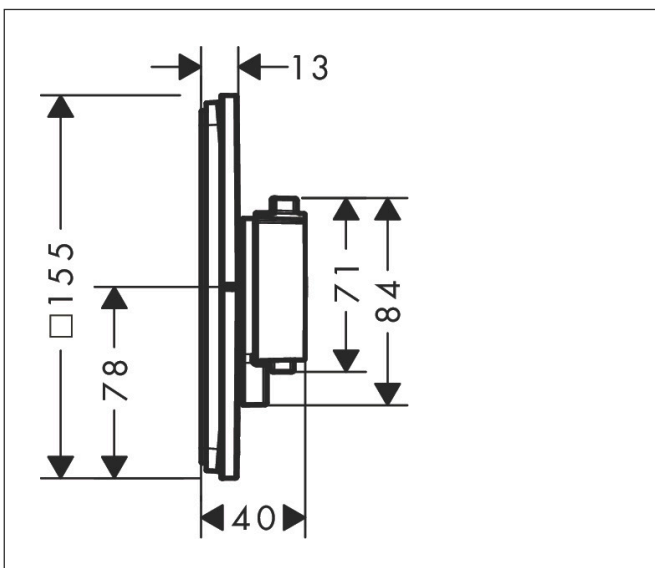

Marke hansgrohe  
 Artikelname **ShowerSelect Comfort E** Thermostat Unterputz für 2 Verbraucher  
 Art.-Nr. 15572340  
 Oberfläche Brushed Black Chrome

## Maßzeichnung