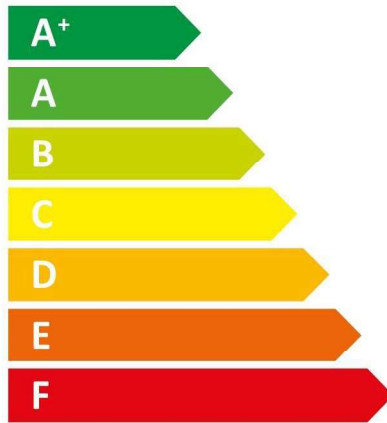

ENERG
енергия · ενεργεια

Y IJA
IE IA

SFV00150R

B

50 W

148 L

2017

812/2013