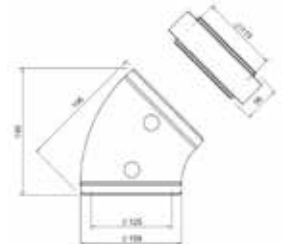

Produktname	Artikelnummer
BlauFast IsoSys R125/1	8088322
BlauFlex IsoSys R160/1	8088339

BLAUFAST IsoSys

Isolierter Rohrbogen 45°

- Ideal, um Lüftungssysteme im modernen Bau zu verbinden.
- Die Rohre sind aus EPS gefertigt und haben einen hohen Isolationswert.

BlauFast IsoSys RB125/45°

BlauFast IsoSys RB160/45°

Produktname	Artikelnummer
BlauFast IsoSys RB125/45°	8088346
BlauFast IsoSys RB160/45°	8088353

BLAUFAST IsoSys

Isolierter Rohrbogen 90°

- Ideal, um Lüftungssysteme im modernen Bau zu verbinden.
- Die Rohre sind aus EPS gefertigt und haben einen hohen Isolationswert.