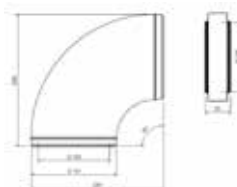

Produktname	Artikelnummer
BlauFast IsoSys RB125/90°	8088360
BlauFast IsoSys RB160/90°	8088407

Zubehör	Maßangaben in mm		
Produkt	BlauFast IsoSys Steckverbinder 125	BlauFast IsoSys Steckverbinder 160	BlauFast IsoSys Adapter 150/160
Artikelnummer	8088377	8088384	8088391

LUFTLEITUNGEN & VERBINDUNGEN