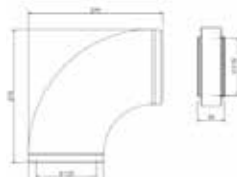

BlauFast IsoSys RB125/45°

BlauFast IsoSys RB160/45°

Produktname	Artikelnummer
BlauFast IsoSys RB125/45°	8088346
BlauFast IsoSys RB160/45°	8088353

BLAUFAST IsoSys

Isolierter Rohrbogen 90°

- Ideal, um Lüftungssysteme im modernen Bau zu verbinden.
- Die Rohre sind aus EPS gefertigt und haben einen hohen Isolationswert.

BlauFast IsoSys RB125/90°

BlauFast IsoSys RB160/90°

Produktname	Artikelnummer
BlauFast IsoSys RB125/90°	8088360
BlauFast IsoSys RB160/90°	8088407

Zubehör	Maßangaben in mm		
Produkt	BlauFast IsoSys Steckverbinder 125	BlauFast IsoSys Steckverbinder 160	BlauFast IsoSys Adapter 150/160
Artikelnummer	8088377	8088384	8088391