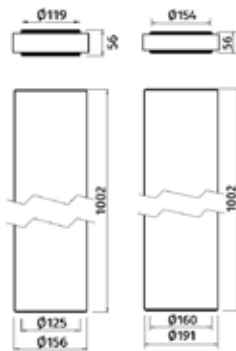

BLAUFAST IsoSys

Isolierte Rohre

Die neuen BlauFast IsoSys Rohre für unser BlauFast System ergänzen die bisherigen BlauFlex Iso N Rohre und sind ideal, um Lüftungssysteme im modernen Bau zu verbinden. Die Rohre sind aus EPS gefertigt, haben einen hohen Isolationswert und sind im Durchmesser 125 mm oder 160 mm verfügbar.

BLAUFAST IsoSys

Isoliertes Rohr

- Ideal, um Lüftungssysteme im modernen Bau zu verbinden.
- Die Rohre sind aus EPS gefertigt und haben einen hohen Isolationswert.

BlauFast IsoSys R125/1 BlauFast IsoSys R160/1