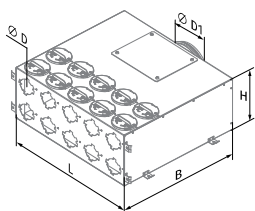

METALL-VERTEILERKASTEN
BLAUFAST SR 150/75x10 01
BLAUFAST SR 160/75x10 01
BLAUFAST SR 200/75x10 01

Für Zu- und Abluftsysteme in Wohngebäuden. Zur Verteilung der Luft von der Lüftungsanlage zu den Luftleitungen.

Abmessungen, mm	∅ D	∅ D1	H	L	B
BlauFast SR 150/75x10 01	67	149	202	500	500
BlauFast SR 160/75x10 01	67	159	202	500	500
BlauFast SR 200/75x10 01	67	199	202	500	500

Produktname	Artikelnummer
BlauFast SR 150/75x10 01	8054679
BlauFast SR 160/75x10 01	8023378
BlauFast SR 200/75x10 01	8029400