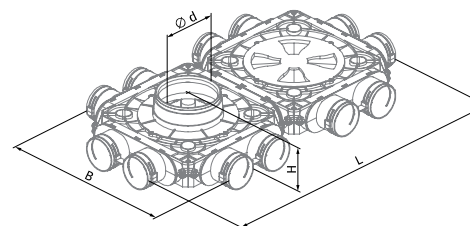

KUNSTSTOFF-VERTEILERKASTEN
BLAUFAST SR 150/75x12 50P
BLAUFAST SR 160/75x12 50P
BLAUFAST SR 200/75x12 50P

Für Zu- und Abluftsysteme in Wohngebäuden. Zur Verteilung der Luft von der Lüftungsanlage zu den Luftleitungen.

- Anschlussdurchmesser: 75 mm
- Die Fixierung der Lüftungsrohre erfolgt mit den mitgelieferten Klammern **BlauFast S**.
- Der Dichtring **BlauFast RL 75** (als Sonderzubehör verfügbar) wird für eine Dichtheit der Klasse C verwendet.
- Aus Polypropylen (PP) mit thermoplastischem Elastomer (SEBS) hergestellt
- Betriebstemperatur: -20 bis +60 °C

Abmessungen, mm	∅ d (innen)	H	L	B
BlauFast SR 150/75x12 50P	138	140	817	468
BlauFast SR 160/75x12 50P	148	140	817	468
BlauFast SR 200/75x12 50P	188	140	817	468