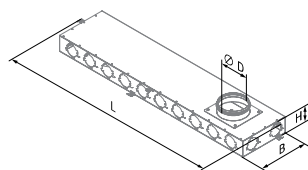

BlauFast SR 200/75x10 01

Förderleistung, m³/h	Anzahl der Anschlussrohre	Zuluft Druckabfall, Pa	Abluft Druckabfall, Pa
30	1	4,1	4,5
60	2	4,5	4,9
90	3	5,1	5,6
120	4	6,0	6,6
150	5	7,1	7,8
180	6	8,5	9,3
210	7	10,1	11,1
240	8	11,9	13,1
270	9	14,0	15,4
300	10	16,4	18,0

Förderleistung, m³/h	Anzahl der Anschlussrohre	Zuluft Druckabfall, Pa	Abluft Druckabfall, Pa
30	1	6,1	5,9
60	2	5,8	5,5
90	3	5,6	5,3
120	4	5,3	5,1
150	5	5,0	4,8
180	6	4,6	4,4
210	7	4,0	3,7
240	8	3,4	3,1
270	9	2,5	2,0
300	10	1,6	1,1
330	11	0,8	0,5
360	12	0,2	0,1

Abmessungen, mm	∅ D	H	L	B
BlauFast SR 160/75x12 01	160	107	1308	290